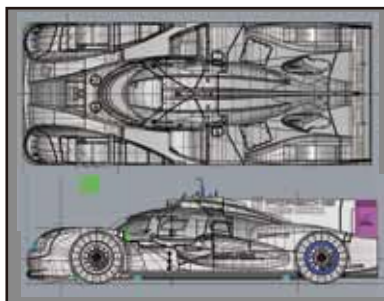

919 hybrid

1/43 scale Multimedia kit

24h LM 2017

■パーツ原型

■エッチングパーツ

1/43 919 hybrid LM 2017

価格: 15,120円(税込)

2017年ルマン24時間、万全なクーリング対策が功を奏した勝利だった!

- 長くなったフロントオーバーハング (スプリッター) デザインを忠実再現。
- ワイドになったフロントホイールアーチ部分も忠実再現。
- フロントホイールアーチとモノコックが繋がっていないデザインも忠実再現。
- 毎年異なる複雑なマーキングもデカールにて忠実に再現。

【製品内容】

メタルパーツ - ボディ、シャーシ、ホイール、ブレーキキャリパー、アップライト、足回り、ウイングなど
タイヤ、バキュームパーツ、真鍮線、洋白線、エッチング、マーキングデカール