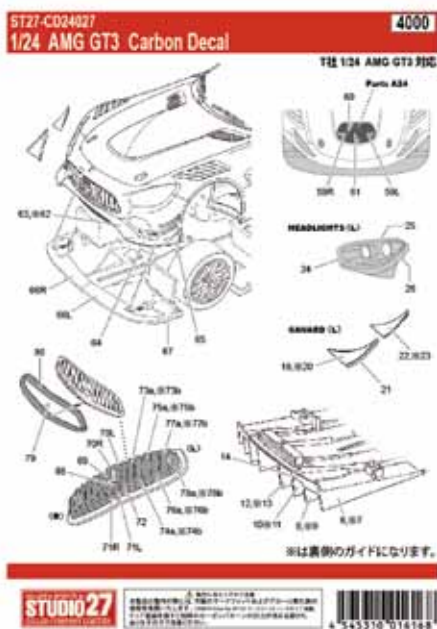

919 hybrid

1/43 scale Multimedia kit

24h LM 2017

■パーツ原型

■エッチングパーツ

1/43 919 hybrid LM 2017

価格: 15,120円(税込)

2017年ルマン24時間、万全なクーリング対策が功を奏した勝利だった!

- 長くなったフロントオーバーハング (スプリッター) デザインを忠実再現。
- ワイドになったフロントホイールアーチ部分も忠実再現。
- フロントホイールアーチとモノコックが繋がっていないデザインも忠実再現。
- 毎年異なる複雑なマーキングもデカールにて忠実に再現。

【製品内容】

メタルパーツ - ボディ、シャーシ、ホイール、ブレーキキャリパー、アップライト、足回り、ウイングなど
タイヤ、バキュームパーツ、真鍮線、洋白線、エッチング、マーキングデカール

ST27-FD43039

1/43 919 hybrid LM2017

¥15,120

contact us ~お問い合わせ先~

※価格は消費税8%を含めた総額表示となります。

ST27-CD24027

1/24 AMG GT3 Carbon decal

¥4,320

REPRODUCTION

ST27-CD20012

1/20 Type99T Carbon decal

¥3,024

ST27-CD24010

1/24 F1 GTR [Short Tail] Carbon decal

¥4,104

ST27-DC1209 1/24 AMG GT3 #29 Nur24H 2016