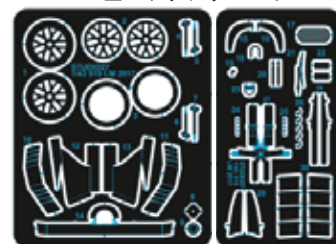

919 hybrid

1/43 scale Multimedia kit

24h LM 2017

■パーツ原型

■エッチングパーツ

1/43 919 hybrid LM 2017

価格: 15,120円(税込)

2017年ルマン24時間、万全なクーリング対策が功を奏した勝利だった!

- 長くなったフロントオーバーハング (スプリッター) デザインを忠実再現。
- ワイドになったフロントホイールアーチ部分も忠実再現。
- フロントホイールアーチとモノコックが繋がっていないデザインも忠実再現。
- 毎年異なる複雑なマーキングもデカールにて忠実に再現。

【製品内容】

メタルパーツ - ボディ、シャーシ、ホイール、ブレーキキャリパー、アップライト、足回り、ウイングなど
タイヤ、バキュームパーツ、真鍮線、洋白線、エッチング、マーキングデカール

ST27-FD43039

1/43 919 hybrid LM2017

¥15,120

contact us ~お問い合わせ先~

※価格は消費税8%を含めた総額表示となります。

ST27-CD24027

1/24 AMG GT3 Carbon decal

¥4,320

¥2,160

REPRODUCTION

ST27-DC1204 1/24 911 Carrera RSR Turbo #21/#22 LM 1974
ST27-DC1207 1/24 AMG GT3 #9 Langstrecke 24H Nur 2016

¥3,024
¥2,160

ST27-FP2052	1/20 MP4/7 Upgrade Parts	¥1,728
ST27-FP2053	1/20 MP4/8 Upgrade Parts	¥1,728
ST27-FP2474	1/24 GT-R (R34) JGTC 2003 Upgrade Parts	¥1,296
ST27-FP24108	1/24 SC430 Upgrade Parts	¥1,512
ST27-FP24115	1/24 330P4 Upgrade Parts	¥1,512