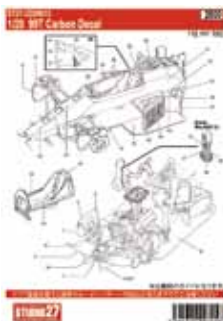

- 長くなったフロントオーバーハング (スプリッター) デザインを忠実再現。
- ワイドになったフロントホイールアーチ部分も忠実再現。
- フロントホイールアーチとモノコックが繋がっていないデザインも忠実再現。
- 毎年異なる複雑なマーキングもデカールにて忠実に再現。

【製品内容】

メタルパーツ - ボディ、シャーシ、ホイール、ブレーキキャリパー、アップライト、足回り、ウイングなど
タイヤ、バキュームパーツ、真鍮線、洋白線、エッチング、マーキングデカール

ST27-FD43039

1/43 919 hybrid LM2017

¥15,120

contact us ~お問い合わせ先~

※価格は消費税8%を含めた総額表示となります。

ST27-CD24027

1/24 AMG GT3 Carbon decal

¥4,320

REPRODUCTION

ST27-CD20012

1/20 Type99T Carbon decal

¥3,024

ST27-CD24010

1/24 F1 GTR [Short Tail] Carbon decal

¥4,104

ST27-DC1209 1/24 AMG GT3 #29 Nur24H 2016

¥2,160

REPRODUCTION

ST27-DC1204 1/24 911 Carrera RSR Turbo #21/#22 LM 1974
ST27-DC1207 1/24 AMG GT3 #9 Langstrecke 24H Nur 2016

¥3,024
¥2,160

ST27-FP2052	1/20 MP4/7 Upgrade Parts	¥1,728
ST27-FP2053	1/20 MP4/8 Upgrade Parts	¥1,728
ST27-FP2474	1/24 GT-R (R34) JGTC 2003 Upgrade Parts	¥1,296
ST27-FP24108	1/24 SC430 Upgrade Parts	¥1,512
ST27-FP24115	1/24 330P4 Upgrade Parts	¥1,512