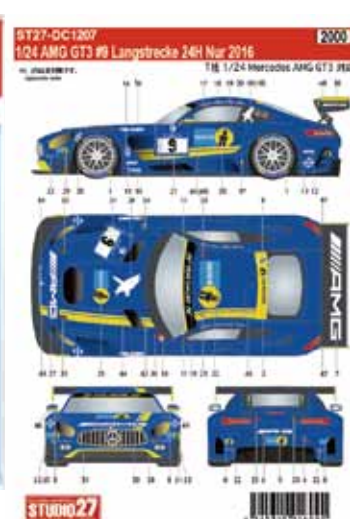

- 長くなったフロントオーバーハング (スプリッター) デザインを忠実再現。
- ワイドになったフロントホイールアーチ部分も忠実再現。
- フロントホイールアーチとモノコックが繋がっていないデザインも忠実再現。
- 毎年異なる複雑なマーキングもデカールにて忠実に再現。

【製品内容】

メタルパーツ - ボディ、シャーシ、ホイール、ブレーキキャリパー、アップライト、足回り、ウイングなど
タイヤ、バキュームパーツ、真鍮線、洋白線、エッチング、マーキングデカール

ST27-FD43039

1/43 919 hybrid LM2017

¥15,120

contact us ~お問い合わせ先~

※価格は消費税8%を含めた総額表示となります。

ST27-CD24027

1/24 AMG GT3 Carbon decal

¥4,320

REPRODUCTION

ST27-CD20012

1/20 Type99T Carbon decal

¥3,024

ST27-CD24010

1/24 F1 GTR [Short Tail] Carbon decal

¥4,104

ST27-DC1209 1/24 AMG GT3 #29 Nur24H 2016

¥2,160

REPRODUCTION

ST27-DC1204 1/24 911 Carrera RSR Turbo #21/#22 LM 1974
ST27-DC1207 1/24 AMG GT3 #9 Langstrecke 24H Nur 2016

¥3,024
¥2,160

ST27-FP2052	1/20 MP4/7 Upgrade Parts	¥1,728
ST27-FP2053	1/20 MP4/8 Upgrade Parts	¥1,728
ST27-FP2474	1/24 GT-R (R34) JGTC 2003 Upgrade Parts	¥1,296
ST27-FP24108	1/24 SC430 Upgrade Parts	¥1,512
ST27-FP24115	1/24 330P4 Upgrade Parts	¥1,512