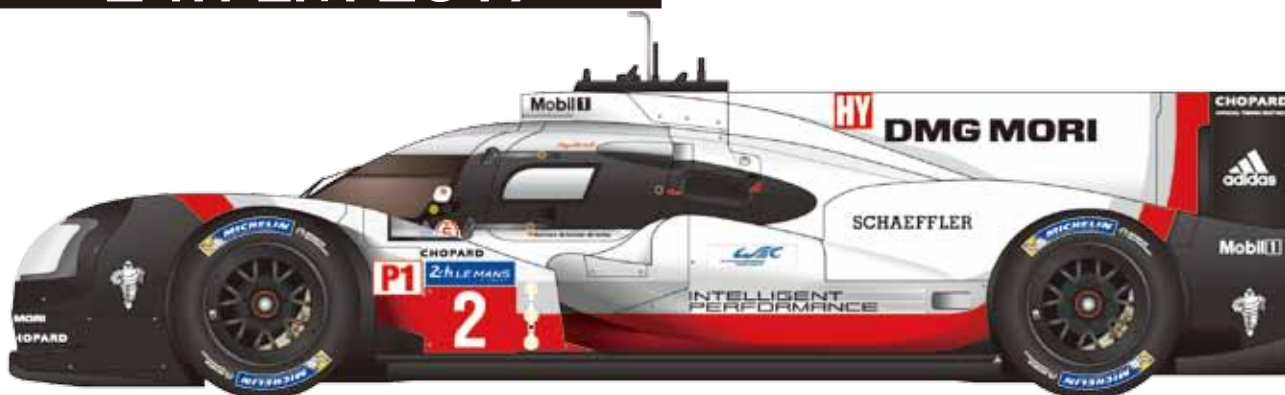

919 hybrid

1/43 scale Multimedia kit

24h LM 2017

■パーツ原型

■エッチングパーツ

1/43 919 hybrid LM 2017

価格: 15,120円(税込)

2017年ルマン24時間、万全なクーリング対策が功を奏した勝利だった!

- 長くなったフロントオーバーハング (スプリッター) デザインを忠実再現。
- ワイドになったフロントホイールアーチ部分も忠実再現。
- フロントホイールアーチとモノコックが繋がっていないデザインも忠実再現。
- 毎年異なる複雑なマーキングもデカールにて忠実に再現。

【製品内容】

メタルパーツ - ボディ、シャーシ、ホイール、ブレーキキャリパー、アップライト、足回り、ウイングなど
タイヤ、バキュームパーツ、真鍮線、洋白線、エッチング、マーキングデカール