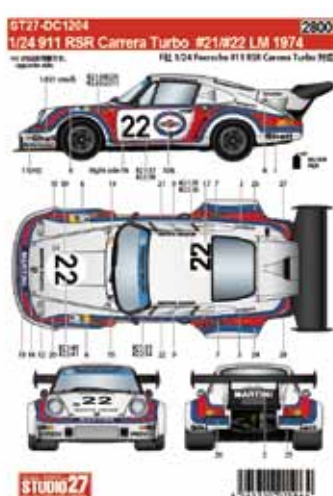

- 長くなったフロントオーバーハング (スプリッター) デザインを忠実再現。
- ワイドになったフロントホイールアーチ部分も忠実再現。
- フロントホイールアーチとモノコックが繋がっていないデザインも忠実再現。
- 毎年異なる複雑なマーキングもデカールにて忠実に再現。

【製品内容】

メタルパーツ - ボディ、シャーシ、ホイール、ブレーキキャリパー、アップライト、足回り、ウイングなど
タイヤ、バキュームパーツ、真鍮線、洋白線、エッチング、マーキングデカール

ST27-FD43039

1/43 919 hybrid LM2017

¥15,120

contact us ~お問い合わせ先~

※価格は消費税8%を含めた総額表示となります。

ST27-CD24027

1/24 AMG GT3 Carbon decal

¥4,320

REPRODUCTION

ST27-CD20012

1/20 Type99T Carbon decal

¥3,024

ST27-CD24010

1/24 F1 GTR [Short Tail] Carbon decal

¥4,104

ST27-DC1209 1/24 AMG GT3 #29 Nur24H 2016

¥2,160

REPRODUCTION

ST27-DC1204 1/24 911 Carrera RSR Turbo #21/#22 LM 1974
ST27-DC1207 1/24 AMG GT3 #9 Langstrecke 24H Nur 2016

¥3,024
¥2,160

ST27-FP2052	1/20 MP4/7 Upgrade Parts	¥1,728
ST27-FP2053	1/20 MP4/8 Upgrade Parts	¥1,728
ST27-FP2474	1/24 GT-R (R34) JGTC 2003 Upgrade Parts	¥1,296
ST27-FP24108	1/24 SC430 Upgrade Parts	¥1,512
ST27-FP24115	1/24 330P4 Upgrade Parts	¥1,512