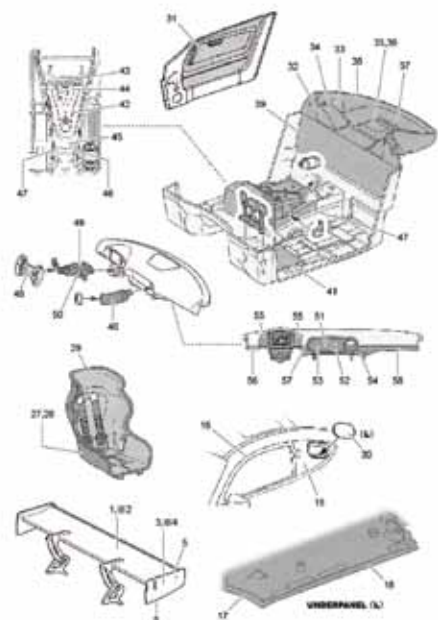

ST27-CD24027

1/24 AMG GT3 Carbon decal

¥4,320