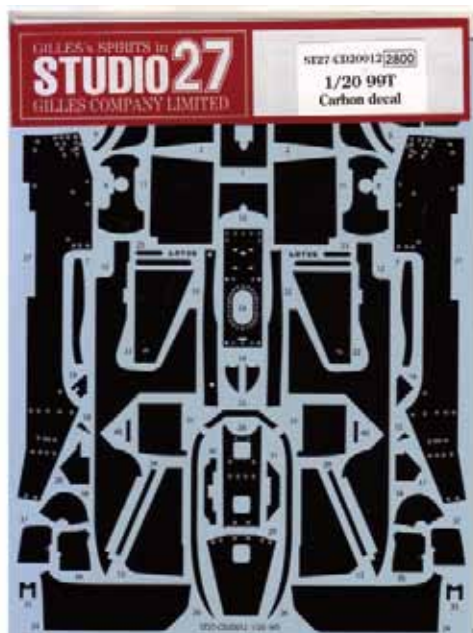

- 長くなったフロントオーバーハング (スプリッター) デザインを忠実再現。
- ワイドになったフロントホイールアーチ部分も忠実再現。
- フロントホイールアーチとモノコックが繋がっていないデザインも忠実再現。
- 毎年異なる複雑なマーキングもデカールにて忠実に再現。

【製品内容】

メタルパーツ - ボディ、シャーシ、ホイール、ブレーキキャリパー、アップライト、足回り、ウイングなど
タイヤ、バキュームパーツ、真鍮線、洋白線、エッチング、マーキングデカール

ST27-FD43039

1/43 919 hybrid LM2017

¥15,120

contact us ~お問い合わせ先~

※価格は消費税8%を含めた総額表示となります。

ST27-CD24027

1/24 AMG GT3 Carbon decal

¥4,320

REPRODUCTION

ST27-CD20012

1/20 Type99T Carbon decal

¥3,024

ST27-CD24010

1/24 F1 GTR [Short Tail] Carbon decal

¥4,104

ST27-DC1209 1/24 AMG GT3 #29 Nur24H 2016