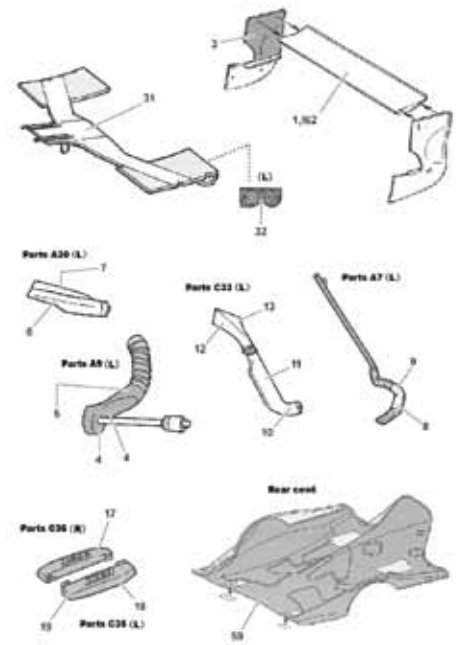

ST27-CD24025 1/24 GT-One TS020 Carbon decal

¥3,672