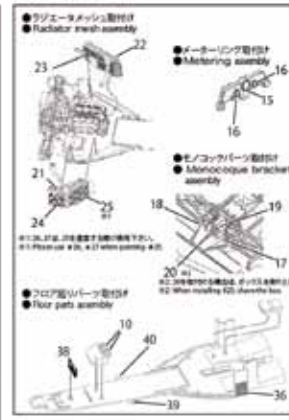

ST27-FP2017

1/20 BT52 Upgrade Parts

¥3,240