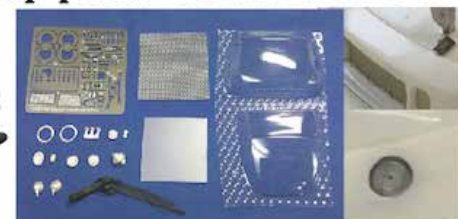

1/24 Decal & Detail up parts COMPLETE BOX
1/24 911 Carrera RSR Turbo Daytona 1977 #00 set

※この商品はディテールアップセットです。制作には別途F社1/24 Porsche 911 Carrera RSR Turboをお求めください

ST27-CP24022 1/24 911 Carrera RSR Turbo Daytona 1977 #00 set

¥9,072