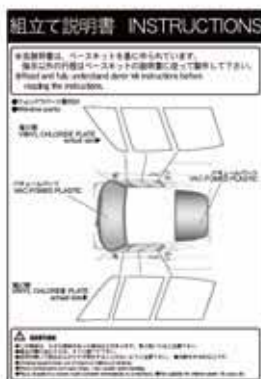

¥3,024
¥2,160

ST27-DC1206
ST27-FP0038

1/24 911 Carrera RSR Turbo Daytona 1977 #00
Extremely thin line decal : Matte black

¥1,728
¥864

REPRODUCTION

ST27-DC608R
ST27-DC1200

1/12 312B2 PART 2
1/20 P34 1976 Rd.4~

¥2,592
¥2,160

ST27-FP24206 1/24 911 Carrera RSR Turbo Detail Up Parts set

¥7,344

【DECAL&PARTS SET】

1/24 Decal & Detail up parts COMPLETE BOX
1/24 911 Carrera RSR Turbo LM1974 #21/#22 set

※この商品はディテールアップセットです。制作には別途F社1/24 Porsche 911 Carrera RSR Turboをお求めください