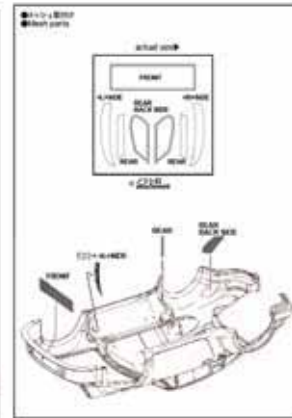

¥3,024
¥2,160

ST27-DC1206
ST27-FP0038

1/24 911 Carrera RSR Turbo Daytona 1977 #00
Extremely thin line decal : Matte black

¥1,728
¥864

REPRODUCTION

ST27-DC608R
ST27-DC1200

1/12 312B2 PART 2
1/20 P34 1976 Rd.4~

¥2,592
¥2,160

ST27-FP24206 1/24 911 Carrera RSR Turbo Detail Up Parts set

¥7,344

【DECAL&PARTS SET】

1/24 Decal & Detail up parts COMPLETE BOX
1/24 911 Carrera RSR Turbo LM1974 #21/#22 set

※この商品はディテールアップセットです。制作には別途F社1/24 Porsche 911 Carrera RSR Turboをお求めください