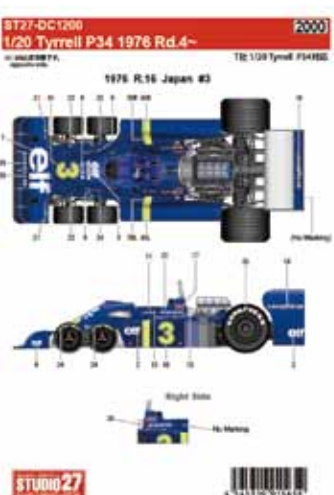

¥3,024
¥2,160

ST27-DC1206
ST27-FP0038

1/24 911 Carrera RSR Turbo Daytona 1977 #00
Extremely thin line decal : Matte black

¥1,728
¥864

REPRODUCTION

ST27-DC608R
ST27-DC1200

1/12 312B2 PART 2
1/20 P34 1976 Rd.4~

¥2,592
¥2,160

ST27-FP24206 1/24 911 Carrera RSR Turbo Detail Up Parts set

¥7,344

【DECAL&PARTS SET】

1/24 Decal & Detail up parts COMPLETE BOX
1/24 911 Carrera RSR Turbo LM1974 #21/#22 set

※この商品はディテールアップセットです。制作には別途F社1/24 Porsche 911 Carrera RSR Turboをお求めください