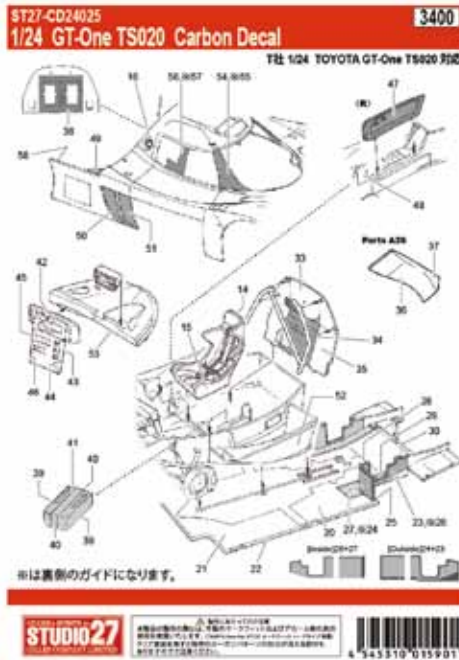

ST27-CD24025 1/24 GT-One TS020 Carbon decal

¥3,672