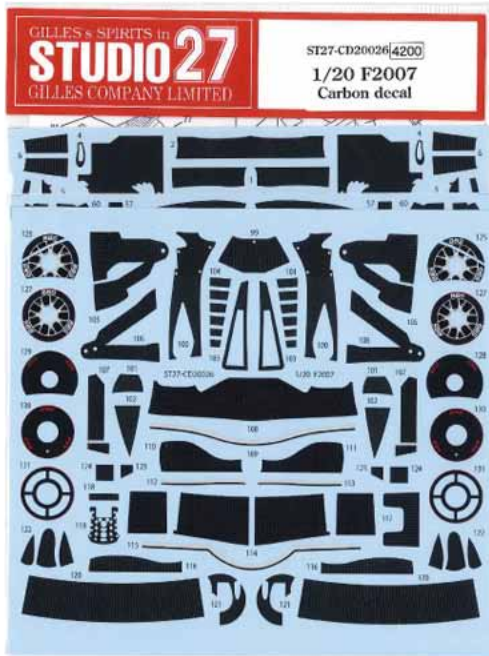

ST27TK2071 :
Spanish GP 1976 #4
パーツ構成

- テカール
- エアファンネル
- エッチングパーツ

ST27-TK2072	1/20 P34 Belgian GP 1976	¥18,360
ST27-TK2073	1/20 P34 Spanish GP Qualify 1976 #4	¥18,360
ST27-TK2074	1/20 P34 Spanish GP 1976 #4	¥18,360

ST27-CD24025 1/24 GT-One TS020 Carbon decal

¥3,672

REPRODUCTION

ST27-CD20026 1/20 F2007 Carbon decal

¥4,536

ST27-DC1204
ST27-DC1205

1/24 911 Carrera RSR "Martini" #21/#22 LM 1974
1/24 911 Carrera RSR Turbo "Martini" #9 Watkins Glen 6H 1974

¥3,024
¥2,160

ST27-DC1206
ST27-FP0038

1/24 911 Carrera RSR Turbo Daytona 1977 #00
Extremely thin line decal : Matte black

¥1,728
¥864

REPRODUCTION

ST27-DC608R
ST27-DC1200

1/12 312B2 PART 2
1/20 P34 1976 Rd.4~