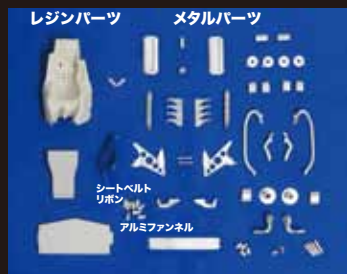

1/20 TRANS KITS
P34 1976 Spanish GP
Qualify #4

1/20 TRANS KITS
P34 1976 Spanish GP #4

1/20 SCALE

STUDIO27 [Trans Kit Series]
価格：各 18,360 円 (税込)

PROJECT/34開発途中の苦心作を忠実に再現

ST27TK2072 :
Belgian GP 1976
パーツ構成

ST27TK2070 :
Spanish GP Qualify 1976 #4
パーツ構成

ST27TK2071 :
Spanish GP 1976 #4
パーツ構成

- テカール
- エアファンネル
- エッチングパーツ

ST27-TK2072	1/20 P34 Belgian GP 1976	¥18,360
ST27-TK2073	1/20 P34 Spanish GP Qualify 1976 #4	¥18,360
ST27-TK2074	1/20 P34 Spanish GP 1976 #4	¥18,360