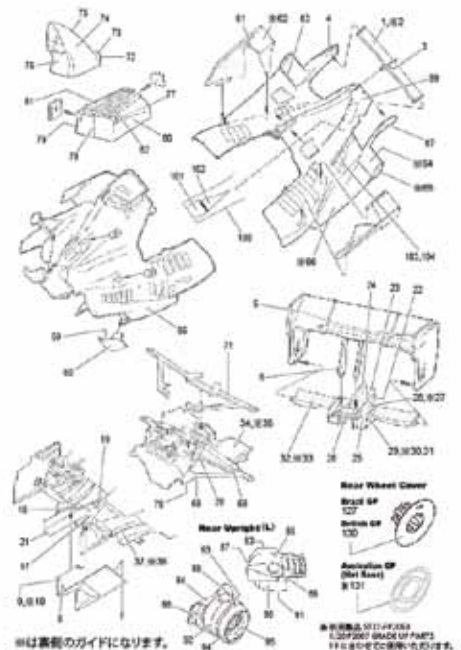

REPRODUCTION

ST27-CD20026 1/20 F2007 Carbon decal

¥4,536