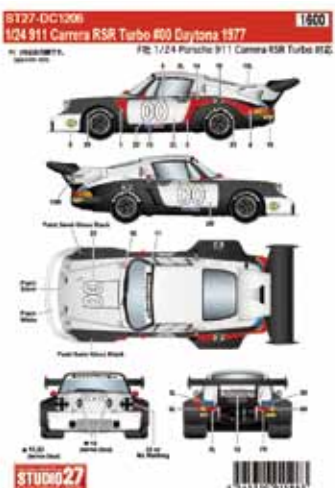

ST27TK2071 :
Spanish GP 1976 #4
パーツ構成

- テカール
- エアファンネル
- エッチングパーツ

ST27-TK2072	1/20 P34 Belgian GP 1976	¥18,360
ST27-TK2073	1/20 P34 Spanish GP Qualify 1976 #4	¥18,360
ST27-TK2074	1/20 P34 Spanish GP 1976 #4	¥18,360

ST27-CD24025 1/24 GT-One TS020 Carbon decal

¥3,672

REPRODUCTION

ST27-CD20026 1/20 F2007 Carbon decal

¥4,536

ST27-DC1204
ST27-DC1205

1/24 911 Carrera RSR "Martini" #21/#22 LM 1974
1/24 911 Carrera RSR Turbo "Martini" #9 Watkins Glen 6H 1974

¥3,024
¥2,160

ST27-DC1206
ST27-FP0038

1/24 911 Carrera RSR Turbo Daytona 1977 #00
Extremely thin line decal : Matte black

¥1,728
¥864

REPRODUCTION

ST27-DC608R
ST27-DC1200

1/12 312B2 PART 2
1/20 P34 1976 Rd.4~