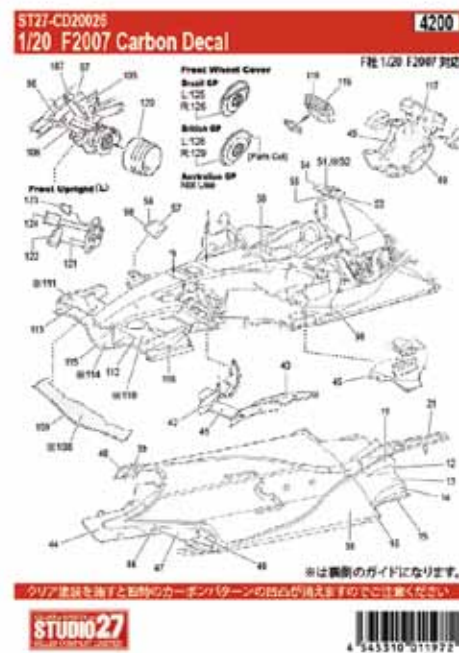

REPRODUCTION

ST27-CD20026 1/20 F2007 Carbon decal

¥4,536