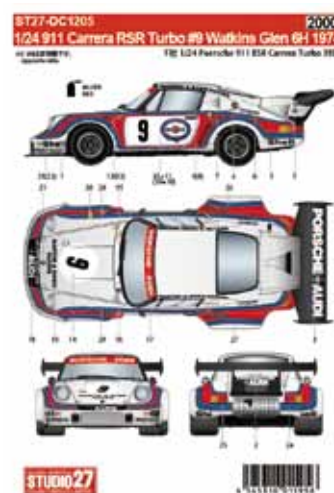

ST27TK2071 :
Spanish GP 1976 #4
パーツ構成

- テカール
- エアファンネル
- エッチングパーツ

ST27-TK2072	1/20 P34 Belgian GP 1976	¥18,360
ST27-TK2073	1/20 P34 Spanish GP Qualify 1976 #4	¥18,360
ST27-TK2074	1/20 P34 Spanish GP 1976 #4	¥18,360

ST27-CD24025 1/24 GT-One TS020 Carbon decal

¥3,672

REPRODUCTION

ST27-CD20026 1/20 F2007 Carbon decal

¥4,536

ST27-DC1204
ST27-DC1205

1/24 911 Carrera RSR "Martini" #21/#22 LM 1974
1/24 911 Carrera RSR Turbo "Martini" #9 Watkins Glen 6H 1974

¥3,024
¥2,160

ST27-DC1206
ST27-FP0038

1/24 911 Carrera RSR Turbo Daytona 1977 #00
Extremely thin line decal : Matte black

¥1,728
¥864

REPRODUCTION

ST27-DC608R
ST27-DC1200

1/12 312B2 PART 2
1/20 P34 1976 Rd.4~