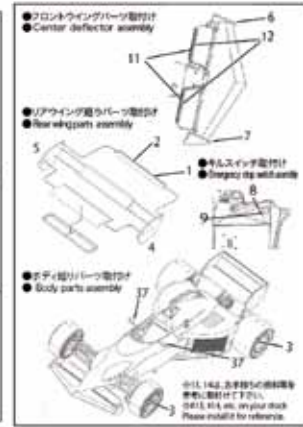

ST27-FP2017

1/20 BT52 Upgrade Parts

¥3,240