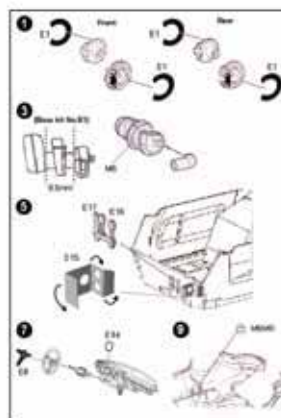

¥2,592
¥2,160

ST27-FP24206 1/24 911 Carrera RSR Turbo Detail Up Parts set

¥7,344

【DECAL&PARTS SET】

1/24 Decal & Detail up parts COMPLETE BOX
1/24 911 Carrera RSR Turbo LM1974 #21/#22 set

※この商品はディテールアップセットです。制作には別途F社1/24 Porsche 911 Carrera RSR Turboをお求めください