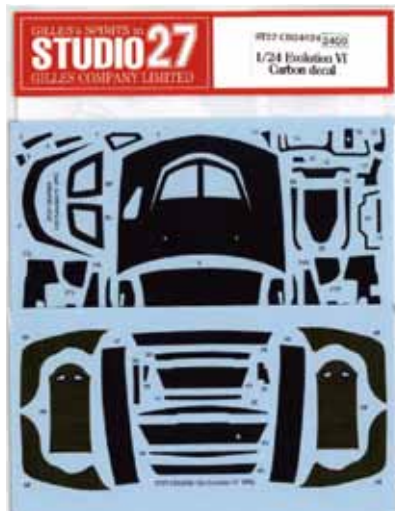

1/24 scale Multimedia kit

919 hybrid

24h LM 2017

1/24 SCALE

1/24 919 hybrid LM 2017

25,920円(税込)

2017年ルマン24時間、万全なクーリング対策が功を奏した勝利だった！

■長くなったフロントオーバーハング (スプリッター) デザインを忠実再現。

■ワイドになったフロントホイールアーチ部分も忠実再現。

■フロントホイールアーチとモノコックが繋がっていないデザインも忠実再現。

■毎年異なる複雑なマーキングもデカールにて忠実に再現。

【製品内容】

レジンパーツ - ボディ、シャーシ

メタルパーツ - ホイール、ブレーキキャリパー、アップライト、足回り、ウイングなど

タイヤ、バキュームパーツ、真鍮線、洋白線、エッチング、マーキングデカール、シートベルトリボン

ST27-FD24015

1/24 919 hybrid LM2017

¥25,920

contact us ~お問い合わせ先~

※価格は消費税8%を含めた総額表示となります。

ST27-CD24024 1/24 Evolution VI Carbon decal

¥2,592

REPRODUCTION