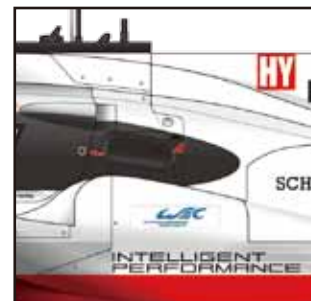

1/24 scale Multimedia kit

919 hybrid

24h LM 2017

1/24 SCALE

1/24 919 hybrid LM 2017

25,920円(税込)

2017年ルマン24時間、万全なクーリング対策が功を奏した勝利だった！

■長くなったフロントオーバーハング (スプリッター) デザインを忠実再現。

■ワイドになったフロントホイールアーチ部分も忠実再現。

■フロントホイールアーチとモノコックが繋がっていないデザインも忠実再現。

■毎年異なる複雑なマーキングもデカールにて忠実に再現。

【製品内容】

レジンパーツ - ボディ、シャーシ

メタルパーツ - ホイール、ブレーキキャリパー、アップライト、足回り、ウイングなど

タイヤ、バキュームパーツ、真鍮線、洋白線、エッチング、マーキングデカール、シートベルトリボン