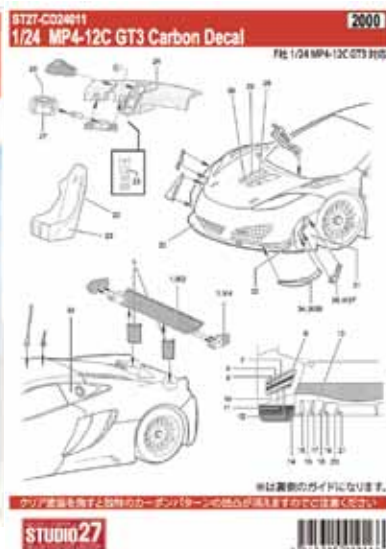

■ワイドになったフロントホイールアーチ部分も忠実再現。

■フロントホイールアーチとモノコックが繋がっていないデザインも忠実再現。

■毎年異なる複雑なマーキングもデカールにて忠実に再現。

【製品内容】

レジンパーツ - ボディ、シャーシ

メタルパーツ - ホイール、ブレーキキャリパー、アップライト、足回り、ウイングなど

タイヤ、バキュームパーツ、真鍮線、洋白線、エッチング、マーキングデカール、シートベルトリボン

ST27-FD24015

1/24 919 hybrid LM2017

¥25,920

contact us ~お問い合わせ先~

※価格は消費税8%を含めた総額表示となります。

ST27-CD24024 1/24 Evolution VI Carbon decal

¥2,592

REPRODUCTION

ST27-CD24011 1/24 MP4-12C Carbon decal

¥2,160

ST27-CD24019 1/24 155 V6 T1 ITC 1996 Carbon decal

¥3,672

ST27-DC1201
ST27-DC1202

1/24 XJ-S "MOTUL" #3/#4 RAC Tourist Trophy 1982
1/24 XJ-S "MOTUL" #2/#3 Grand Prix Brno 1983

¥2,160
¥1,944

ST27-DC1203
ST27-FP0037

1/24 XJ-S works #2/#3 Donington 500km 1984
Extremely thin line decal : Silver

¥1,944
¥864

REPRODUCTION

ST27-DC906
ST27-FP0033

1/12 RC212V Gresini #7/58 Moto GP 2011
Extremely thin line decal : Black