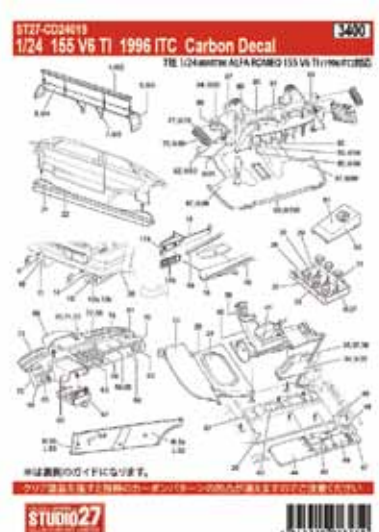

■ワイドになったフロントホイールアーチ部分も忠実再現。

■フロントホイールアーチとモノコックが繋がっていないデザインも忠実再現。

■毎年異なる複雑なマーキングもデカールにて忠実に再現。

【製品内容】

レジンパーツ - ボディ、シャーシ

メタルパーツ - ホイール、ブレーキキャリパー、アップライト、足回り、ウイングなど

タイヤ、バキュームパーツ、真鍮線、洋白線、エッチング、マーキングデカール、シートベルトリボン

ST27-FD24015

1/24 919 hybrid LM2017

¥25,920

contact us ~お問い合わせ先~

※価格は消費税8%を含めた総額表示となります。

ST27-CD24024 1/24 Evolution VI Carbon decal

¥2,592

REPRODUCTION

ST27-CD24011 1/24 MP4-12C Carbon decal

¥2,160

ST27-CD24019 1/24 155 V6 T1 ITC 1996 Carbon decal

¥3,672

ST27-DC1201
ST27-DC1202

1/24 XJ-S "MOTUL" #3/#4 RAC Tourist Trophy 1982
1/24 XJ-S "MOTUL" #2/#3 Grand Prix Brno 1983

¥2,160
¥1,944

ST27-DC1203
ST27-FP0037

1/24 XJ-S works #2/#3 Donington 500km 1984
Extremely thin line decal : Silver

¥1,944
¥864

REPRODUCTION

ST27-DC906
ST27-FP0033

1/12 RC212V Gresini #7/58 Moto GP 2011
Extremely thin line decal : Black