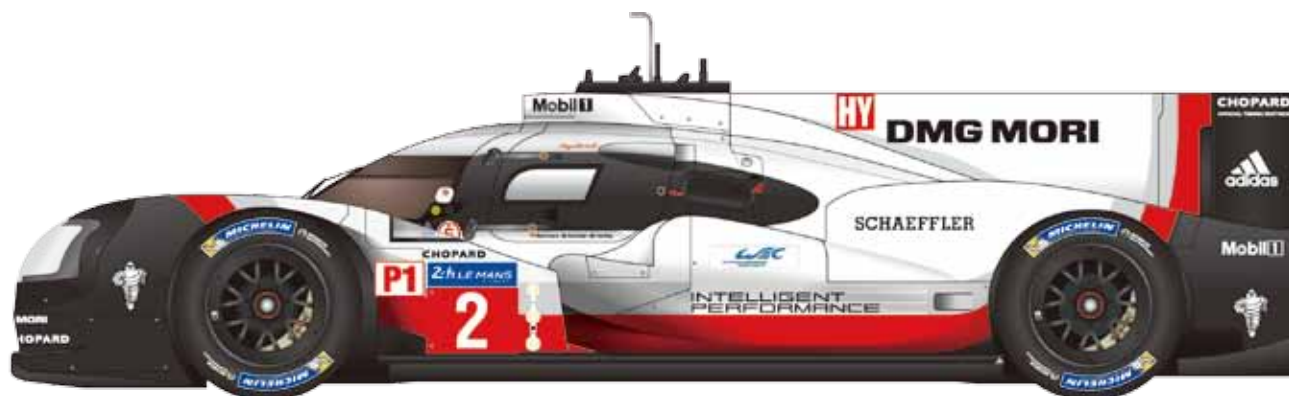

1/24 scale Multimedia kit

919 hybrid

24h LM 2017

1/24 SCALE

1/24 919 hybrid LM 2017

25,920円(税込)

2017年ルマン24時間、万全なクーリング対策が功を奏した勝利だった！

■長くなったフロントオーバーハング (スプリッター) デザインを忠実再現。

■ワイドになったフロントホイールアーチ部分も忠実再現。

■フロントホイールアーチとモノコックが繋がっていないデザインも忠実再現。

■毎年異なる複雑なマーキングもデカールにて忠実に再現。

【製品内容】

レジンパーツ - ボディ、シャーシ

メタルパーツ - ホイール、ブレーキキャリパー、アップライト、足回り、ウイングなど

タイヤ、バキュームパーツ、真鍮線、洋白線、エッチング、マーキングデカール、シートベルトリボン