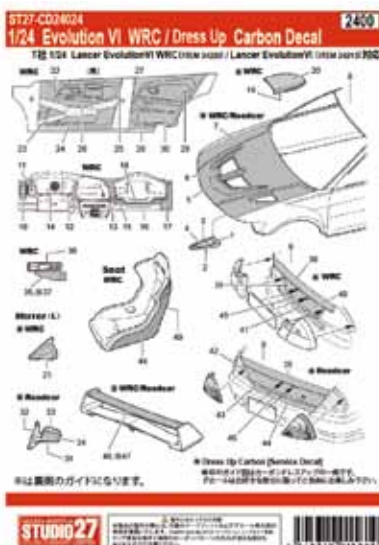

■ワイドになったフロントホイールアーチ部分も忠実再現。

■フロントホイールアーチとモノコックが繋がっていないデザインも忠実再現。

■毎年異なる複雑なマーキングもデカールにて忠実に再現。

【製品内容】

レジンパーツ - ボディ、シャーシ

メタルパーツ - ホイール、ブレーキキャリパー、アップライト、足回り、ウイングなど

タイヤ、バキュームパーツ、真鍮線、洋白線、エッチング、マーキングデカール、シートベルトリボン

ST27-FD24015

1/24 919 hybrid LM2017

¥25,920

contact us ~お問い合わせ先~

※価格は消費税8%を含めた総額表示となります。

ST27-CD24024 1/24 Evolution VI Carbon decal

¥2,592

REPRODUCTION

ST27-CD24011 1/24 MP4-12C Carbon decal

¥2,160

ST27-CD24019 1/24 155 V6 T1 ITC 1996 Carbon decal

¥3,672

ST27-DC1201
ST27-DC1202

1/24 XJ-S "MOTUL" #3/#4 RAC Tourist Trophy 1982
1/24 XJ-S "MOTUL" #2/#3 Grand Prix Brno 1983

¥2,160
¥1,944

ST27-DC1203
ST27-FP0037

1/24 XJ-S works #2/#3 Donington 500km 1984
Extremely thin line decal : Silver

¥1,944
¥864

REPRODUCTION

ST27-DC906
ST27-FP0033

1/12 RC212V Gresini #7/58 Moto GP 2011
Extremely thin line decal : Black