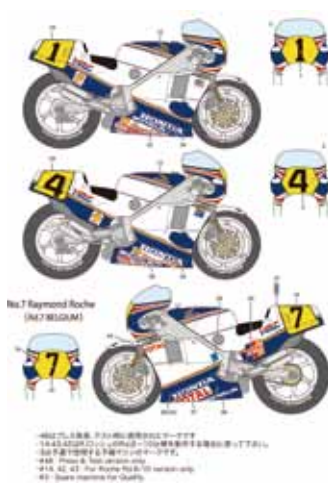

■複雑なマーキングデカール。

■精密エッチングパーツ。

画像は現在開発中のCAD画像になります。

画像は現在開発中のCAD画像になります。

**【製品内容】**

メタルパーツ - ボディ、シャーシ、ホイール、ブレーキキャリパー、アップライト、足回り、ウイングなど  
タイヤ、バキュームパーツ、真鍮線、洋白線、エッチング、マーキングデカール

ST27-FD43038

1/43 919 Hybrid #1/#2 LM2016

¥15,120

contact us ~お問い合わせ先~

※価格は消費税8%を含めた総額表示となります。

ST27-CD24021

1/24 Toyota 86 GT 2016 Dress up Carbon decal

¥2,160

REPRODUCTION

ST27-CD12005  
ST27-CD20004

1/12 RC213V Carbon decal  
1/20 F60 Carbon decal

¥2,808  
¥4,104

ST27-FP0035  
ST27-DC1193

Checked line decal : White  
1/24 Abarth 500 Italy Police

¥864  
¥1,080

ST27-FP24199  
ST27-FP24200

1/24 Car Namber Plate decal "関西/近畿"  
1/24 Car Namber Plate decal "中国/四国"

¥1,728  
¥1,728

REPRODUCTION

ST27-DC793

1/12 NSR500 #1/#4/#7 WGP 1986

¥1,944

ST27-FP0014	MESH - C (Netting Pattern)	¥1,296
ST27-FP2434B	1/24 037 Upgrade Parts	¥1,512
ST27-FP2481	1/24 MIURA/JOTA Upgrade Parts	¥1,296
ST27-FP24100	1/24 Stratos Safari Rally Upgrade Parts	¥1,296