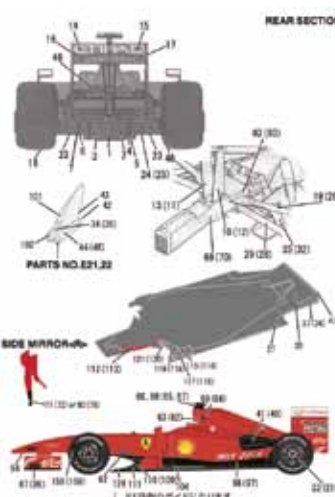

# 919 hybrid

価格：15,120円（税込）

**1/43 SCALE**

2016

**2016年ルマン24時間、壮絶な戦いを制したのは、耐久王であった。**

■横風を受けた場合の不安定挙動の解消を考慮したのデザインを忠実再現。

■サイドローバーのデザイン変更部分も忠実再現。

■簡素化されたパーツ構成。

■複雑なマーキングデカール。

■精密エッチングパーツ。

画像は現在開発中のCAD画像になります。

画像は現在開発中のCAD画像になります。

**【製品内容】**

メタルパーツ - ボディ、シャーシ、ホイール、ブレーキキャリパー、アップライト、足回り、ウイングなど  
タイヤ、バキュームパーツ、真鍮線、洋白線、エッチング、マーキングデカール

ST27-FD43038

1/43 919 Hybrid #1/#2 LM2016

¥15,120

contact us ~お問い合わせ先~

※価格は消費税8%を含めた総額表示となります。

ST27-CD24021

1/24 Toyota 86 GT 2016 Dress up Carbon decal

¥2,160

REPRODUCTION

ST27-CD12005  
ST27-CD20004

1/12 RC213V Carbon decal  
1/20 F60 Carbon decal

¥2,808  
¥4,104

ST27-FP0035  
ST27-DC1193

Checked line decal : White  
1/24 Abarth 500 Italy Police

¥864  
¥1,080

ST27-FP24199  
ST27-FP24200

1/24 Car Namber Plate decal "関西/近畿"  
1/24 Car Namber Plate decal "中国/四国"