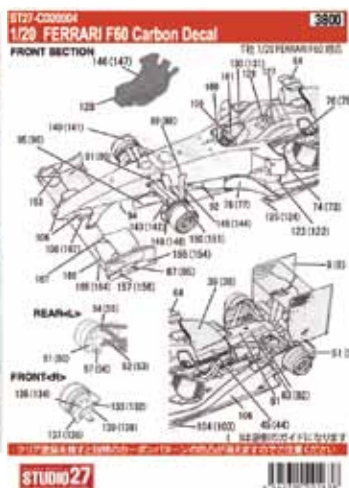

# 919 hybrid

価格：15,120円（税込）

**1/43 SCALE**

2016

**2016年ルマン24時間、壮絶な戦いを制したのは、耐久王であった。**

■横風を受けた場合の不安定挙動の解消を考慮したのデザインを忠実再現。

■サイドローバーのデザイン変更部分も忠実再現。

■簡素化されたパーツ構成。

■複雑なマーキングデカール。

■精密エッチングパーツ。

画像は現在開発中のCAD画像になります。

画像は現在開発中のCAD画像になります。

**【製品内容】**

メタルパーツ - ボディ、シャーシ、ホイール、ブレーキキャリパー、アップライト、足回り、ウイングなど  
タイヤ、バキュームパーツ、真鍮線、洋白線、エッチング、マーキングデカール

ST27-FD43038

1/43 919 Hybrid #1/#2 LM2016

¥15,120

contact us ~お問い合わせ先~

※価格は消費税8%を含めた総額表示となります。

ST27-CD24021

1/24 Toyota 86 GT 2016 Dress up Carbon decal

¥2,160

REPRODUCTION

ST27-CD12005  
ST27-CD20004

1/12 RC213V Carbon decal  
1/20 F60 Carbon decal

¥2,808  
¥4,104

ST27-FP0035  
ST27-DC1193

Checked line decal : White  
1/24 Abarth 500 Italy Police

¥864  
¥1,080

ST27-FP24199  
ST27-FP24200

1/24 Car Namber Plate decal "関西/近畿"  
1/24 Car Namber Plate decal "中国/四国"