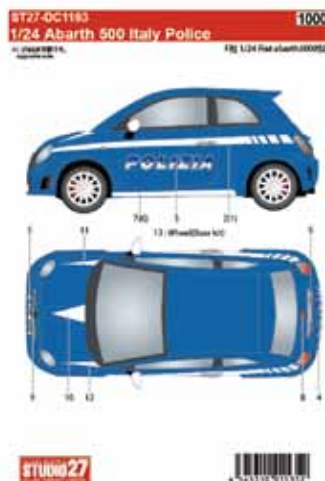

ST27-FP0035
ST27-DC1193

Checked line decal : White
1/24 Abarth 500 Italy Police

¥864
¥1,080