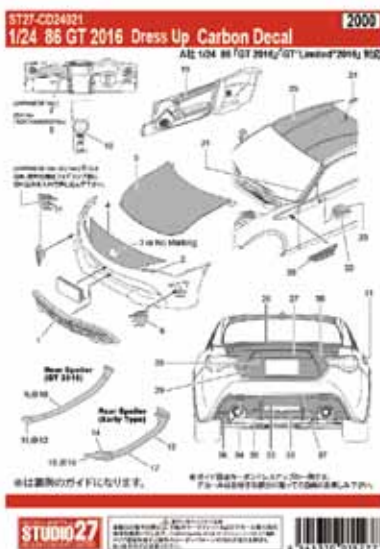

# 919 hybrid

価格：15,120円（税込）

**1/43 SCALE**

2016

**2016年ルマン24時間、壮絶な戦いを制したのは、耐久王であった。**

■横風を受けた場合の不安定挙動の解消を考慮したのデザインを忠実再現。

■サイドローバーのデザイン変更部分も忠実再現。

■簡素化されたパーツ構成。

■複雑なマーキングデカール。

■精密エッチングパーツ。

画像は現在開発中のCAD画像になります。

画像は現在開発中のCAD画像になります。

**【製品内容】**

メタルパーツ - ボディ、シャーシ、ホイール、ブレーキキャリパー、アップライト、足回り、ウイングなど  
タイヤ、バキュームパーツ、真鍮線、洋白線、エッチング、マーキングデカール

ST27-FD43038

1/43 919 Hybrid #1/#2 LM2016

¥15,120

contact us ~お問い合わせ先~

※価格は消費税8%を含めた総額表示となります。

ST27-CD24021

1/24 Toyota 86 GT 2016 Dress up Carbon decal

¥2,160

REPRODUCTION

ST27-CD12005  
ST27-CD20004

1/12 RC213V Carbon decal  
1/20 F60 Carbon decal

¥2,808  
¥4,104

ST27-FP0035  
ST27-DC1193

Checked line decal : White  
1/24 Abarth 500 Italy Police

¥864  
¥1,080

ST27-FP24199  
ST27-FP24200

1/24 Car Namber Plate decal "関西/近畿"  
1/24 Car Namber Plate decal "中国/四国"