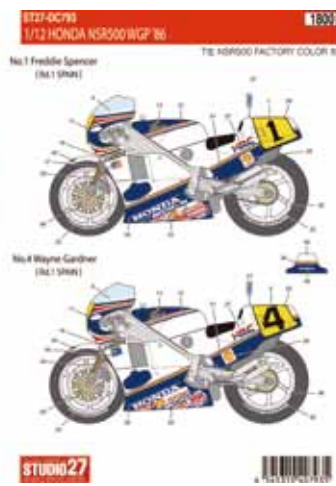

REPRODUCTION

ST27-DC793

1/12 NSR500 #1/#4/#7 WGP 1986

¥1,944