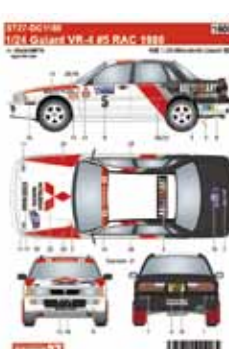

ST27-DC1187
ST27-DC1188
ST27-DC1189

1/24 Galant VR-4 #9 1000Lakes 1989
1/24 Galant VR-4 #5 RAC 1988
1/24 Legacy RS #3 1000Lakes 1990

¥1,944
¥1,728
¥1,944