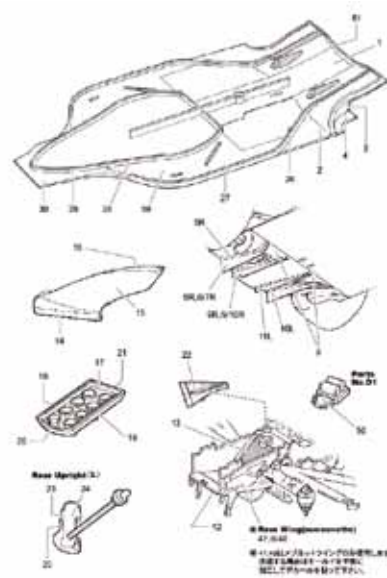

ピットボード（エッチング製）
& デカールも付属

タイヤ以外は、全てメタル製品
※：掲載画像はイメージです。
開発中のため製品とは異なります。

■2016年新レギュレーションに則して変更されたサイドポッドやリア廻り

■ギリギリまで後退させたフロントウイングステー、フロント足回りも忠実に再現しています。

■ドライバー頭上のエアインテークも忠実に再現しています。

■リアウイング上端の形状も忠実に再現しています。

¥2,592

ST27-DC1191
ST27-DC1192

1/24 Lancer Evolution X UK Police
1/24 Gallardo UK Police

¥1,944
¥1,944

ST27-FP24197
ST27-FP24198

1/24 Car Number Plate decal "北海道東北"
1/24 Car Number Plate decal "九州沖縄"

¥1,728
¥1,728