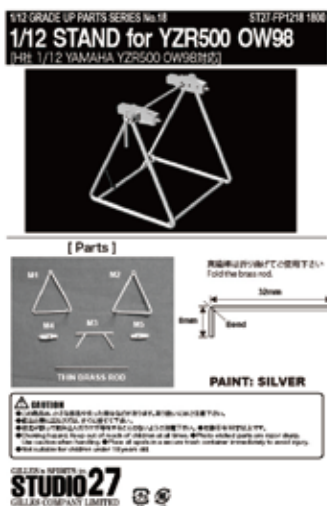

ピットボード（エッチング製）
& デカールも付属

タイヤ以外は、全てメタル製品
※：掲載画像はイメージです。
開発中のため製品とは異なります。

■2016年新レギュレーションに則して変更されたサイドポッドやリア廻り

■ギリギリまで後退させたフロントウイングステー、フロント足回りも忠実に再現しています。

■ドライバー頭上のエアインテークも忠実に再現しています。

■リアウイング上端の形状も忠実に再現しています。

¥2,592

ST27-DC1191
ST27-DC1192

1/24 Lancer Evolution X UK Police
1/24 Gallardo UK Police

¥1,944
¥1,944

ST27-FP24197
ST27-FP24198

1/24 Car Number Plate decal "北海道東北"
1/24 Car Number Plate decal "九州沖縄"

¥1,728
¥1,728

ST27-CD20044 1/20 Type107B Carbon decal

¥3,240

REPRODUCTION

ST27-CD12006 1/12 Ninja H2R Carbon decal
ST27-CD20001 1/20 MP4/4 Carbon decal

¥2,592
¥3,024

※価格は消費税8%を含めた総額表示となります。

ST27-FP1218

1/12 STAND for YZR500 OW98