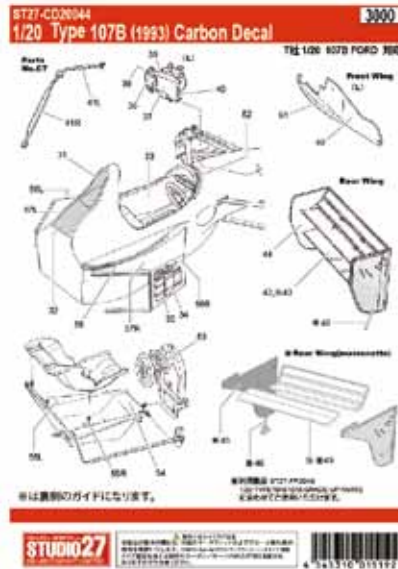

ピットボード（エッチング製）
& デカールも付属

タイヤ以外は、全てメタル製品
※：掲載画像はイメージです。
開発中のため製品とは異なります。

■2016年新レギュレーションに則して変更されたサイドポッドやリア廻り

■ギリギリまで後退させたフロントウイングステー、フロント足回りも忠実に再現しています。

■ドライバー頭上のエアインテークも忠実に再現しています。

■リアウイング上端の形状も忠実に再現しています。

¥2,592

ST27-DC1191
ST27-DC1192

1/24 Lancer Evolution X UK Police
1/24 Gallardo UK Police

¥1,944
¥1,944

ST27-FP24197
ST27-FP24198

1/24 Car Number Plate decal "北海道東北"
1/24 Car Number Plate decal "九州沖縄"

¥1,728
¥1,728