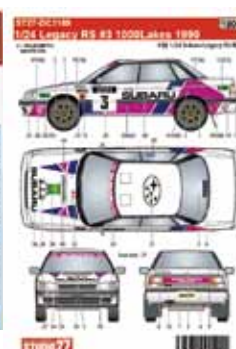

ST27-DC1187
ST27-DC1188
ST27-DC1189

1/24 Galant VR-4 #9 1000Lakes 1989
1/24 Galant VR-4 #5 RAC 1988
1/24 Legacy RS #3 1000Lakes 1990

¥1,944
¥1,728
¥1,944