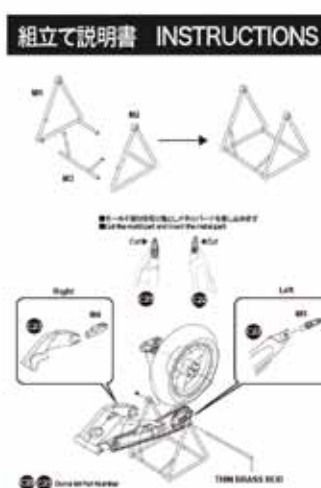

ピットボード（エッチング製）
& デカールも付属

タイヤ以外は、全てメタル製品
※：掲載画像はイメージです。
開発中のため製品とは異なります。

■2016年新レギュレーションに則して変更されたサイドポッドやリア廻り

■ギリギリまで後退させたフロントウイングステー、フロント足回りも忠実に再現しています。

■ドライバー頭上のエアインテークも忠実に再現しています。

■リアウイング上端の形状も忠実に再現しています。

¥2,592

ST27-DC1191
ST27-DC1192

1/24 Lancer Evolution X UK Police
1/24 Gallardo UK Police

¥1,944
¥1,944

ST27-FP24197
ST27-FP24198

1/24 Car Number Plate decal "北海道東北"
1/24 Car Number Plate decal "九州沖縄"

¥1,728
¥1,728

ST27-CD20044 1/20 Type107B Carbon decal

¥3,240

REPRODUCTION

ST27-CD12006 1/12 Ninja H2R Carbon decal
ST27-CD20001 1/20 MP4/4 Carbon decal

¥2,592
¥3,024

※価格は消費税8%を含めた総額表示となります。

ST27-FP1218

1/12 STAND for YZR500 OW98