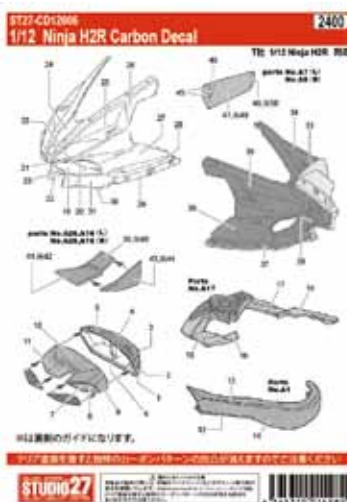

REPRODUCTION

ST27-CD12006 1/12 Ninja H2R Carbon decal
ST27-CD20001 1/20 MP4/4 Carbon decal

¥2,592
¥3,024

※価格は消費税8%を含めた総額表示となります。