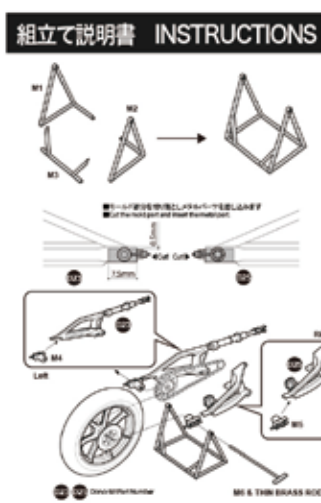

ピットボード（エッチング製）
& デカールも付属

タイヤ以外は、全てメタル製品
※：掲載画像はイメージです。
開発中のため製品とは異なります。

■2016年新レギュレーションに則して変更されたサイドポッドやリア廻り

■ギリギリまで後退させたフロントウイングステー、フロント足回りも忠実に再現しています。

■ドライバー頭上のエアインテークも忠実に再現しています。

■リアウイング上端の形状も忠実に再現しています。

¥2,592

ST27-DC1191
ST27-DC1192

1/24 Lancer Evolution X UK Police
1/24 Gallardo UK Police

¥1,944
¥1,944

ST27-FP24197
ST27-FP24198

1/24 Car Number Plate decal "北海道東北"
1/24 Car Number Plate decal "九州沖縄"

¥1,728
¥1,728

ST27-CD20044 1/20 Type107B Carbon decal

¥3,240

REPRODUCTION

ST27-CD12006 1/12 Ninja H2R Carbon decal
ST27-CD20001 1/20 MP4/4 Carbon decal

¥2,592
¥3,024

※価格は消費税8%を含めた総額表示となります。

ST27-FP1218

1/12 STAND for YZR500 OW98

¥1,944

ST27-FP1219

1/12 STAND for YZR500 OW35K

¥1,944

REPRODUCTION

ST27-FP2481

1/24 MIURA/JOTA Upgrade Parts

¥1,296