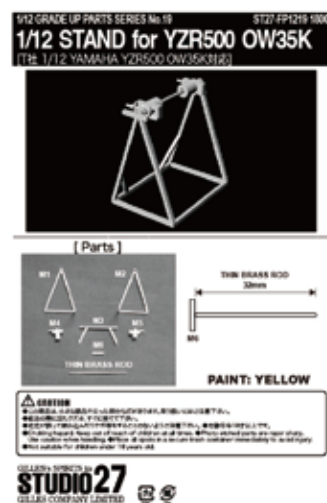

1/12 STAND for YZR500 OW35K

¥1,944