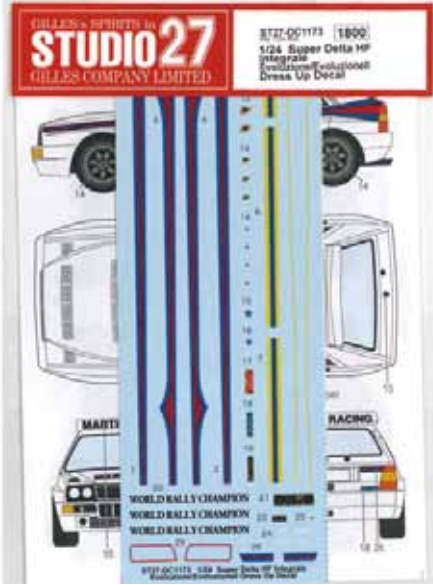

¥18,360
¥18,360
¥18,360
¥18,360

ST27-CD20041
ST27-CD24020

1/20 Type 107 1992 Carbon decal
1/24 NSX Carbon decal

¥4,104
¥2,160

REPRODUCTION

ST27-CD20029

1/20 B192 Carbon decal

¥3,024

ST27-DC1173
ST27-DC1174

1/24 Super Delta HF Integrale Evoluzione/Evoluzionell Dress Up Decal
1/24 M3 "Unitron" #13/#14 DTM 1991

¥1,944
¥3,024

※価格は消費税8%を含めた総額表示となります。

ST27-DC1175

1/24 Aventador Dubai Police decal