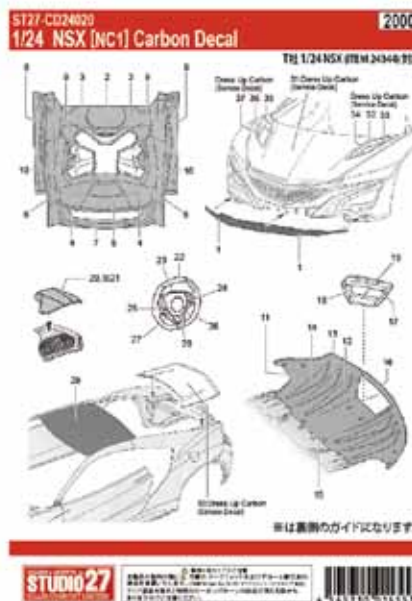

ST27-CD20041
ST27-CD24020

1/20 Type 107 1992 Carbon decal
1/24 NSX Carbon decal

¥4,104
¥2,160