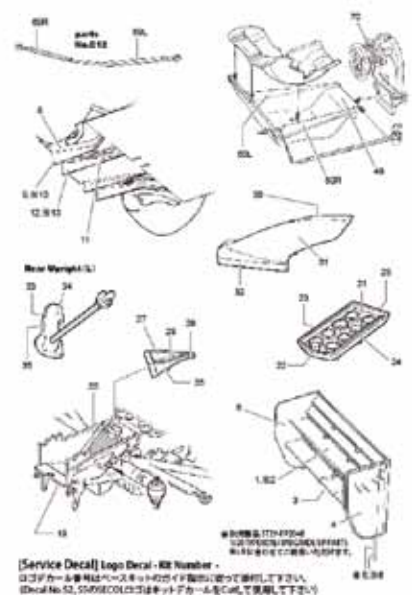

ST27-CD20041
ST27-CD24020

1/20 Type 107 1992 Carbon decal
1/24 NSX Carbon decal

¥4,104
¥2,160