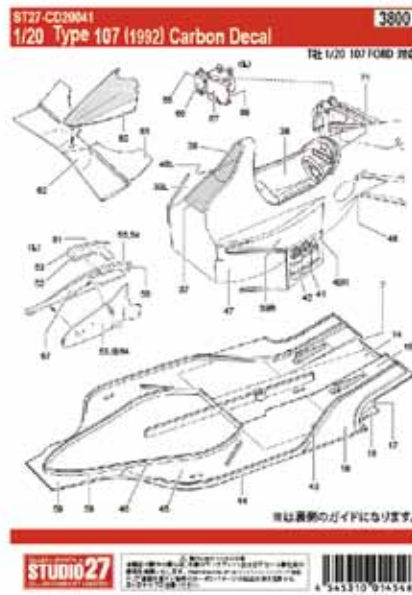

ST27-CD20041
ST27-CD24020

1/20 Type 107 1992 Carbon decal
1/24 NSX Carbon decal

¥4,104
¥2,160