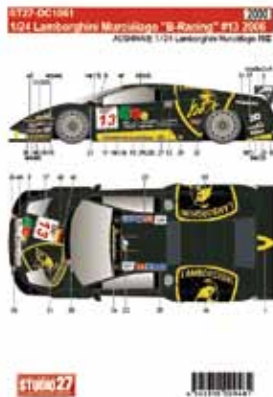

REPRODUCTION

ST27-DC1051

1/24 Murciélago "B-Racing" #13 FIA-GT1 2006

¥2,160

ST27-DC607R

1/12 312B2 PART 1

¥3,456

ST27-FP0029

Line decal : Black

¥864