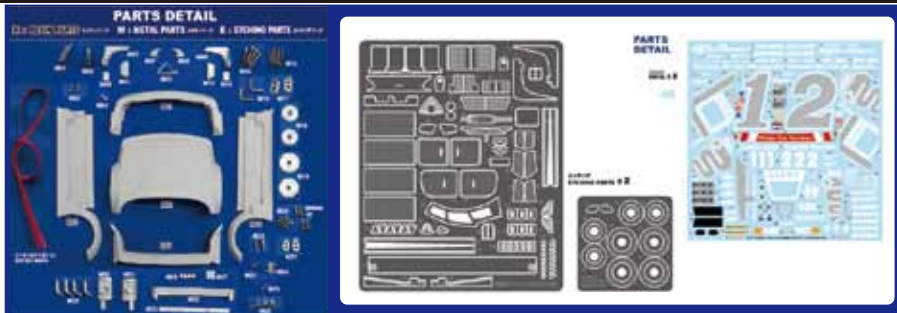

REPRODUCTION

1/24 scale Trans kit

155 V6 TI

DTM 1994

1/24 SCALE

※写真はTK2468になります。

155 V6 TI の正常進化版 "1994年仕様" 盤石の体制で臨んだ究極のツーリングマシン

ドラッグの減少と低重心化のため変更となったバンパー廻り。