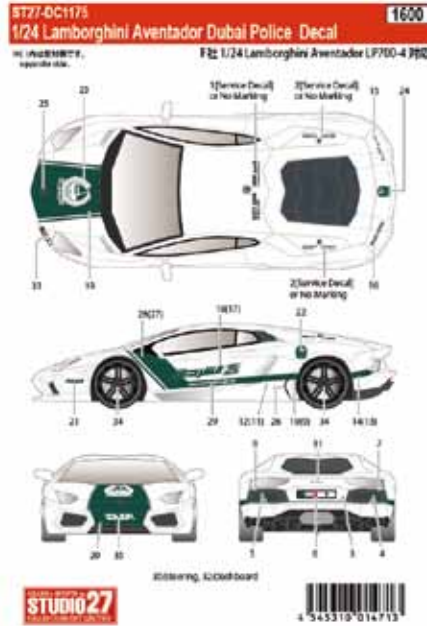

REPRODUCTION

1/24 scale Trans kit

155 V6 TI

DTM 1994

1/24 SCALE

※写真はTK2468になります。

155 V6 TI の正常進化版 "1994年仕様" 盤石の体制で臨んだ究極のツーリングマシン

ドラッグの減少と低重心化のため変更となったバンパー廻り。

¥18,360
¥18,360
¥18,360
¥18,360

ST27-CD20041
ST27-CD24020

1/20 Type 107 1992 Carbon decal
1/24 NSX Carbon decal

¥4,104
¥2,160

REPRODUCTION

ST27-CD20029

1/20 B192 Carbon decal

¥3,024

ST27-DC1173
ST27-DC1174

1/24 Super Delta HF Integrale Evoluzione/Evoluzionell Dress Up Decal
1/24 M3 "Unitron" #13/#14 DTM 1991

¥1,944
¥3,024

※価格は消費税8%を含めた総額表示となります。

ST27-DC1175

1/24 Aventador Dubai Police decal