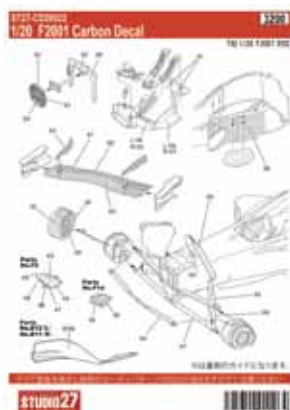

■ 製品内容 ■

エンジンパーツなど細部わたる多数のメタルパーツ、レジンボディ、デカール、エッチング、タイヤ、アルミファンネル、シートベルトリボン、ダンパーズスプリング等

※開発中のCAD画像になります。  
MFH 製 DFV エンジンを実装

新設計とともにリニューアルした  
パーツで再現性と組付けのやすさ大幅改善

M26 の特徴でもある  
フロントノーズオイルクーラーを忠実再現

エアインテーク部の  
カウルハッチはオープン可能

1/20 BT58 U.S.A. GP 1990

写真 1989 JAPAN GP仕様

■ 製品内容 ■

特徴的な二重翼端板仕様の  
フロントウイングを再現

マシンボディからむき出しに  
なったコード類などを再現

MONACO GP

JAPANESE GP U.S.A GP

サイドインテークの形状変更を  
各GP仕様で再現

ST27-CD20038

1/20 MP4/2 Carbon decal

¥3,672

REPRODUCTION

ST27-CD20021

1/20 F1-2000 Carbon decal

¥3,456

ST27-CD20022