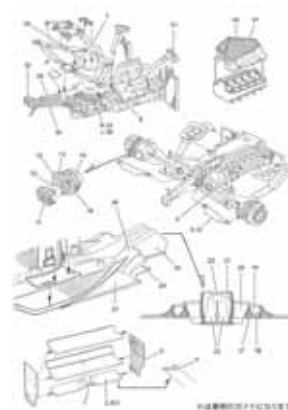

■ 製品内容 ■

エンジンパーツなど細部わたる多数のメタルパーツ、レジンボディ、デカール、エッチング、タイヤ、アルミファンネル、シートベルトリボン、ダンパーズスプリング等

※開発中のCAD画像になります。  
MFH 製 DFV エンジンを実装

新設計とともにリニューアルした  
パーツで再現性と組付けのやすさ大幅改善

M26 の特徴でもある  
フロントノーズオイルクーラーを忠実再現

エアインテーク部の  
カウルハッチはオープン可能

1/20 BT58 U.S.A. GP 1990

写真 1989 JAPAN GP仕様

■ 製品内容 ■

特徴的な二重翼端板仕様の  
フロントウイングを再現

マシンボディからむき出しに  
なったコード類などを再現

MONACO GP

JAPANESE GP U.S.A GP

サイドインテークの形状変更を  
各GP仕様で再現

ST27-CD20038

1/20 MP4/2 Carbon decal

¥3,672

REPRODUCTION

ST27-CD20021

1/20 F1-2000 Carbon decal

¥3,456

ST27-CD20022

ST27-DC1168

1/24 962C "ADVAN" JSPC 1987-89

¥1,944

ST27-DC1168

1/24 962C "ADVAN" JSPC 1987-89

¥1,944

ST27-FP1209  
ST27-FP2042  
ST27-FP2062  
ST27-FP2082

1/12 YZR-M1 2005/2006 Upgrade Parts  
1/20 Type99T Upgrade Parts  
1/20 CG901B Upgrade Parts  
1/20 M23 Upgrade Parts