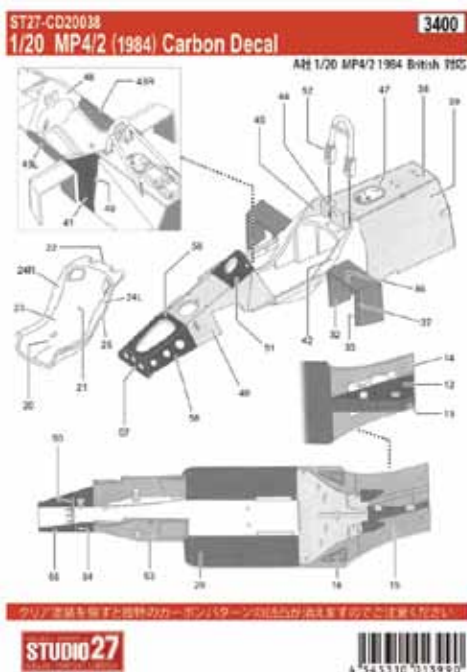

ST27-CD20038

1/20 MP4/2 Carbon decal

¥3,672