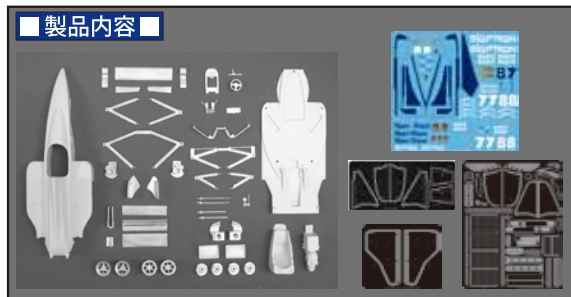

**REPRODUCTION**

-  MONACO GP 1989
-  JAPANESE GP 1989
-  U.S.A. GP 1990

1/20 BT58 MONACO GP 1989  
STUDIO27 【Multimedia Kit】

**1/20 SCALE**

写真及びイラストは1989 MONACO GP仕様になります。

シーズン参戦休止から名門復活へ向け開発されたマシンBT58

1/20 BT58 JAPANESE GP 1989

1/20 BT58 U.S.A. GP 1990

写真 1989 JAPAN GP仕様

■ 製品内容 ■

特徴的な二重翼端板仕様の  
フロントウイングを再現

マシンボディからむき出しに  
なったコード類などを再現

MONACO GP

JAPANESE GP U.S.A GP

サイドインテークの形状変更を  
各GP仕様で再現