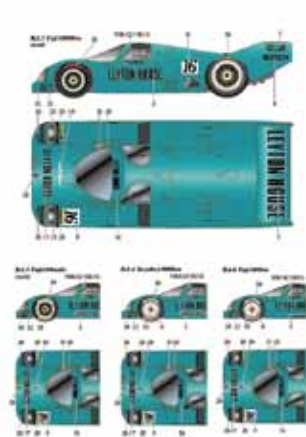

■ 製品内容 ■

エンジンパーツなど細部わたる多数のメタルパーツ、レジンボディ、デカール、エッチング、タイヤ、アルミファンネル、シートベルトリボン、ダンパーズスプリング等

※開発中のCAD画像になります。  
MFH 製 DFV エンジンを実装

新設計とともにリニューアルした  
パーツで再現性と組付けのやすさ大幅改善

M26 の特徴でもある  
フロントノーズオイルクーラーを忠実再現

エアインテーク部の  
カウルハッチはオープン可能

1/20 F2001 Carbon decal

¥3,456

ST27-DC1163

1/12 RC213V motoGP 2014 GRESINI #19

¥3,024

ST27-DC1167

1/24 962C "Leyton House" #16 JSPC 1987

¥1,944

ST27-DC1168

1/24 962C "ADVAN" JSPC 1987-89

¥1,944

ST27-DC1168

1/24 962C "ADVAN" JSPC 1987-89

¥1,944

ST27-FP1209  
ST27-FP2042  
ST27-FP2062  
ST27-FP2082

1/12 YZR-M1 2005/2006 Upgrade Parts  
1/20 Type99T Upgrade Parts  
1/20 CG901B Upgrade Parts  
1/20 M23 Upgrade Parts