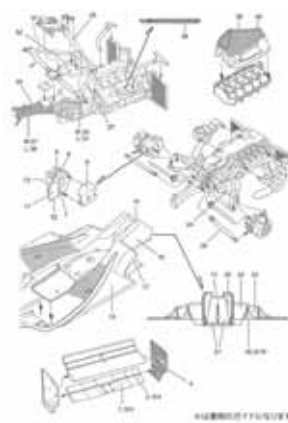

REPRODUCTION

ST27-CD20021

1/20 F1-2000 Carbon decal

¥3,456