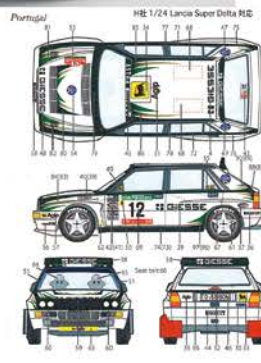

ST27- CP24008

1/24 Super Delta "ASTRA" Portugal (tarmac stage) 1993 set

¥9,504