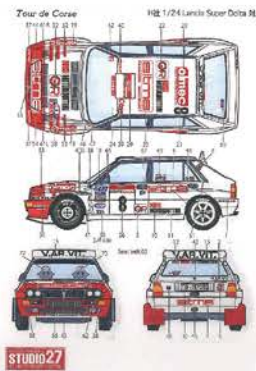

- PARTS**
- RESIN PARTS**
- METAL PARTS**
- ETCHING PARTS**
- CLEAR PARTS**
- DECAL**
- TYRE**

ST27-FK20325

1/20 Tyrrell 022 German GP 1994

¥19,440

※価格は消費税8%を含めた総額表示となります。

1/24 Decal & Detail up parts COMPLETE BOX Super Delta

"A.R.T." Sanremo/
Tour de Corse 1992 set

※この商品はディテールアップセットです。制作には別途H社1/24 Lancia Super Delta をお求めください

1/24 Lancia Super Delta "A.R.T."
Detail Up Parts Set
Tarmac & Night stage Parts

組立て説明書
INSTRUCTIONS

ST27-CP24007