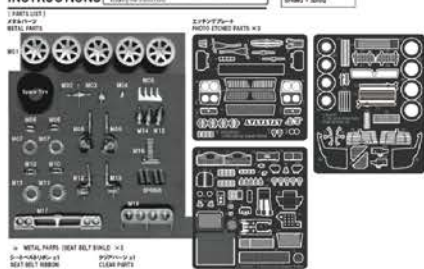

- PARTS**
- RESIN PARTS**
- METAL PARTS**
- ETCHING PARTS**
- CLEAR PARTS**
- DECAL**
- TYRE**

ST27-FK20325

1/20 Tyrrell 022 German GP 1994

¥19,440

※価格は消費税8%を含めた総額表示となります。

1/24 Decal & Detail up parts COMPLETE BOX Super Delta

"A.R.T." Sanremo/
Tour de Corse 1992 set

※この商品はディテールアップセットです。制作には別途H社1/24 Lancia Super Delta をお求めください

1/24 Lancia Super Delta "A.R.T."
Detail Up Parts Set
Tarmac & Night stage Parts

組立て説明書
INSTRUCTIONS

ST27-CP24007