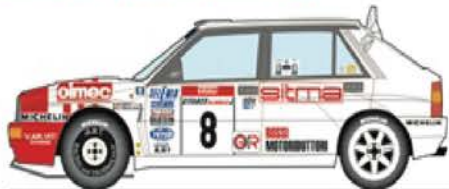

1/24 Decal & Detail up parts COMPLETE BOX Super Delta

"A.R.T." Sanremo/
Tour de Corse 1992 set