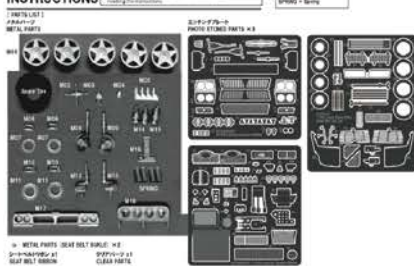

ST27- CP24008

1/24 Super Delta "ASTRA" Portugal (tarmac stage) 1993 set

¥9,504