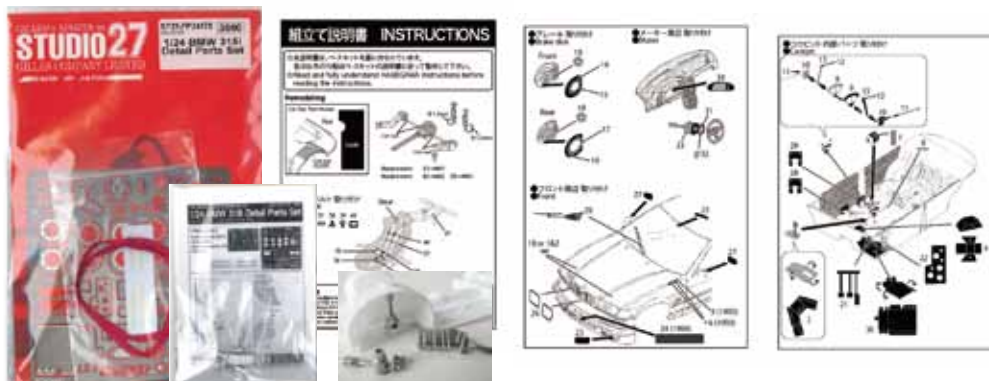

155 V6 TI
DTM 1993 #7#8/#14#15

※この商品はディテールアップセットです。制作には別途T社1/24 155 V6 TIをお求めください

ST27-CP24001
1/24 ALFA ROMEO 155 V6 TI #7,8,14,15 DTM 1993 set
¥9,072

ORIGINAL-DETAIL UP PARTS

ST27-FP24179
1/24 318i Detail Parts Set
¥4,104