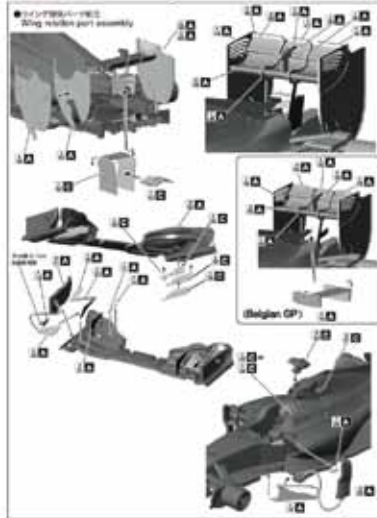

FD43030 F1 W05 Hybrid SINGAPORE GP 2014