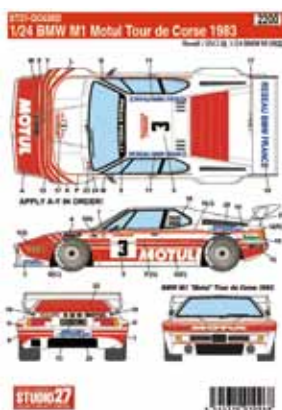

Re PRODUCTION

- ST27-CD20018 1/20 MP4/7 Carbon decal ¥4,104
- ST27-CD20019 1/20 MP4/8 Carbon decal ¥4,104
- ST27-DC783 1/20 CG901B ¥1,728
- ST27-DC636D 1/24 BMW M1 Map of France Le Mans 1980 ¥3,240
- ST27-DC637D 1/24 BMW M1 Motul Tour de Corse 1982 ¥2,160
- ST27-DC638D 1/24 BMW M1 Motul Tour de Corse 1983 ¥2,376