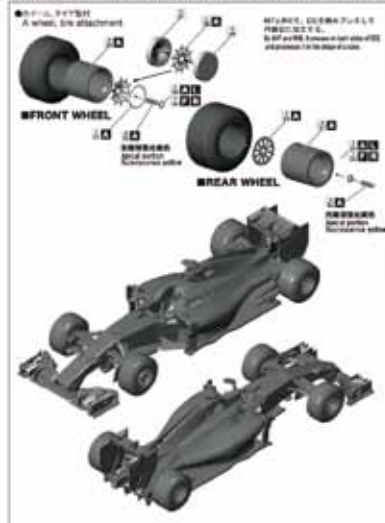

FD43030 F1 W05 Hybrid SINGAPORE GP 2014

Color guide

WHITE	FLUORESCENT RED	SHINY GLASS BLACK	SOFT BLACK
RED	GREEN	BLUE	BLACK