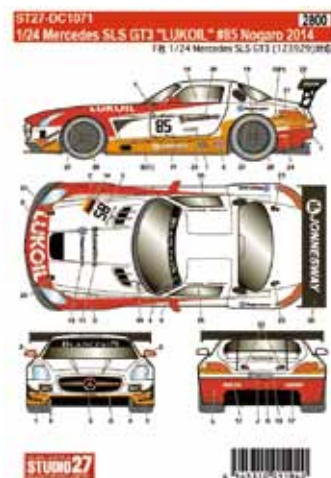

1/24 Mercedes SLS GT3 "HTP" #84 Nogaro 2014 ¥1,944
1/24 Mercedes SLS GT3 "LUKOIL" #85 Nogaro 2014 ¥3,024