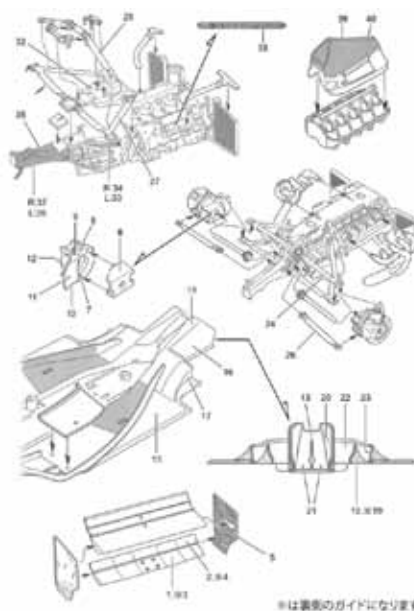

ORIGINAL DECALS

Re PRODUCTION

- ST27-CD20018 1/20 MP4/7 Carbon decal ¥4,104
- ST27-CD20019 1/20 MP4/8 Carbon decal ¥4,104
- ST27-DC783 1/20 CG901B ¥1,728
- ST27-DC636D 1/24 BMW M1 Map of France Le Mans 1980 ¥3,240
- ST27-DC637D 1/24 BMW M1 Motul Tour de Corse 1982 ¥2,160
- ST27-DC638D 1/24 BMW M1 Motul Tour de Corse 1983 ¥2,376

※価格は消費税8%を含めた総額表示となります。