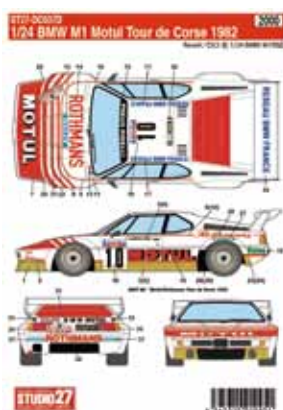

Re PRODUCTION

- ST27-CD20018 1/20 MP4/7 Carbon decal ¥4,104
- ST27-CD20019 1/20 MP4/8 Carbon decal ¥4,104
- ST27-DC783 1/20 CG901B ¥1,728
- ST27-DC636D 1/24 BMW M1 Map of France Le Mans 1980 ¥3,240
- ST27-DC637D 1/24 BMW M1 Motul Tour de Corse 1982 ¥2,160
- ST27-DC638D 1/24 BMW M1 Motul Tour de Corse 1983 ¥2,376