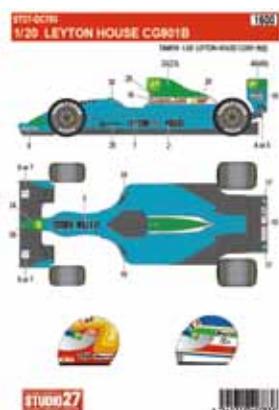

|          |                         |   |                    |
|----------|-------------------------|---|--------------------|
| ON SALE  | ST27-FD43028            | 1/43 W05 Malaysia GP 2014                       | ¥15,120            |
| SOLD OUT | <del>ST27-FD43029</del> | <del>1/43 F1 W05 Hybrid MONACO GP 2014</del>    | <del>¥15,120</del> |
| SOLD OUT | <del>ST27-FD43030</del> | <del>1/43 F1 W05 Hybrid Singapore GP 2014</del> | <del>¥15,120</del> |

ORIGINAL DECALS

ST27-DC1070  
ST27-DC1071

1/24 Mercedes SLS GT3 "HTP" #84 Nogaro 2014 ¥1,944  
1/24 Mercedes SLS GT3 "LUKOIL" #85 Nogaro 2014 ¥3,024

ST27-CD20021  
1/20 F1-2000 Carbon decal (for T) ¥3,456

Re PRODUCTION

- ST27-CD20018 1/20 MP4/7 Carbon decal ¥4,104
- ST27-CD20019 1/20 MP4/8 Carbon decal ¥4,104
- ST27-DC783 1/20 CG901B ¥1,728
- ST27-DC636D 1/24 BMW M1 Map of France Le Mans 1980 ¥3,240
- ST27-DC637D 1/24 BMW M1 Motul Tour de Corse 1982 ¥2,160
- ST27-DC638D 1/24 BMW M1 Motul Tour de Corse 1983 ¥2,376