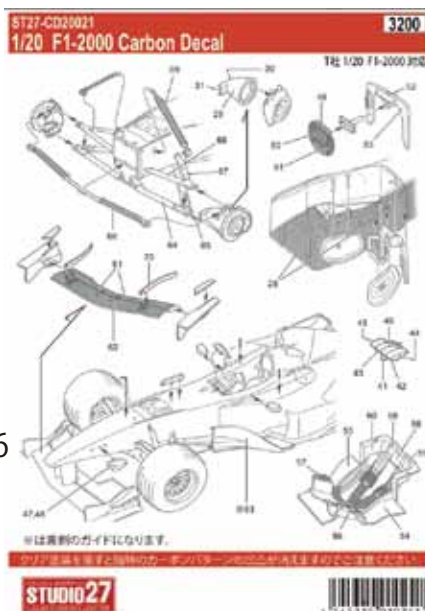

ORIGINAL DECALS

ST27-DC1070  
ST27-DC1071

1/24 Mercedes SLS GT3 "HTP" #84 Nogaro 2014 ¥1,944  
1/24 Mercedes SLS GT3 "LUKOIL" #85 Nogaro 2014 ¥3,024

ST27-CD20021  
1/20 F1-2000 Carbon decal (for T) ¥3,456