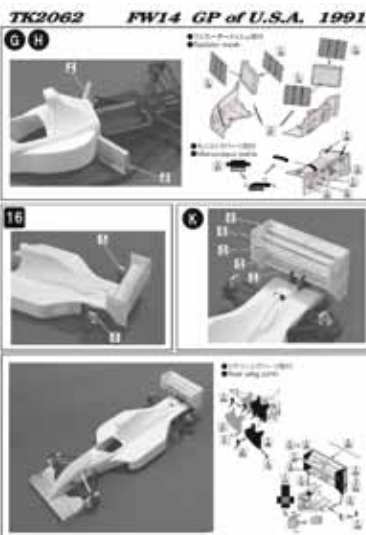

1/20 Scale CONVERSION KIT

ST27-TK2061 1/20 Type 98T 1987col. ¥17,280

ST27-TK2062 1/20 FW14 U.S.A.GP 1991 ¥7,452

contact us ~お問い合わせ先~

※価格は消費税8%を含めた総額表示となります。

有限会社 ジル GILLES COMPANY LIMITED

〒252-0815 神奈川県藤沢市石川1-9-3
《1-9-3, Ishikawa, Fujisawa Kanagawa Japan》

tel: 0466-90-3312

fax: 0466-90-3313

E-mail info@studio27.co.jp

1/24 Scale CONVERSION KIT

#79/80 LM 2012
組立説明書 ASSEMBLY INSTRUCTIONS

reproduction

このキットは、スケールモデルの製作に使用するための変換キットです。元のモデルは、1/24スケールのPORSCHE 911 GT3R #83-85/123000をベースとして製作されています。
This is transform kit and use 1/24 PORSCHE 911 GT3R #83-85/123000 as donor kit.