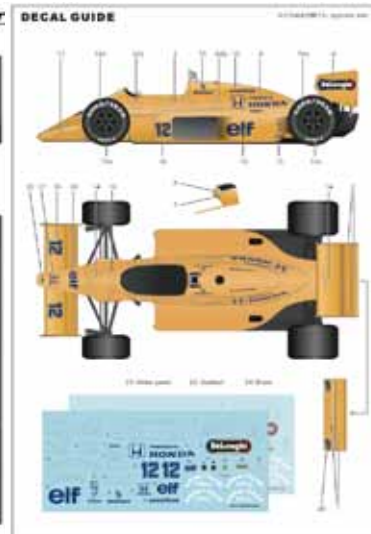

1/20 Scale CONVERSION KIT

ST27-TK2061 1/20 Type 98T 1987col. ¥17,280

ST27-TK2062 1/20 FW14 U.S.A.GP 1991 ¥7,452

contact us ~お問い合わせ先~

※価格は消費税8%を含めた総額表示となります。

有限会社 ジル GILLES COMPANY LIMITED

〒252-0815 神奈川県藤沢市石川1-9-3
《1-9-3, Ishikawa, Fujisawa Kanagawa Japan》

tel: 0466-90-3312

fax: 0466-90-3313

E-mail info@studio27.co.jp

1/24 Scale CONVERSION KIT

#79/80 LM 2012
組立説明書 ASSEMBLY INSTRUCTIONS

reproduction

このキットは、スケールモデルの製作に使用するための変換キットです。元のモデルは、1/24スケールのPORSCHE 911 GT3R #83-85/123000をベースとして製作されています。
This is transform kit and use 1/24 PORSCHE 911 GT3R #83-85/123000 as donor kit.