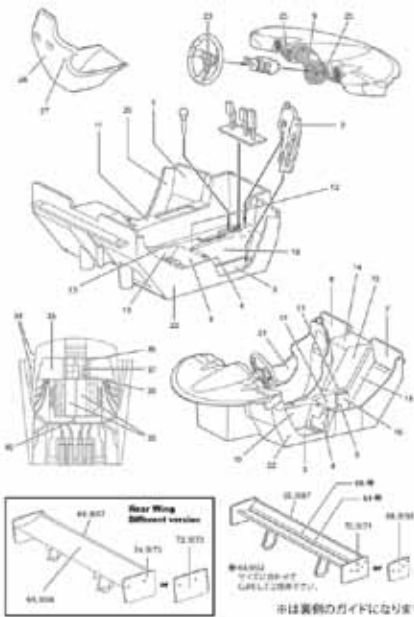

ST27-CD24010 **3800**
1/24 F1 GTR Short-Tail Carbon Decal

※は裏面のガイドに合わせます。

※は裏面のガイドになります。