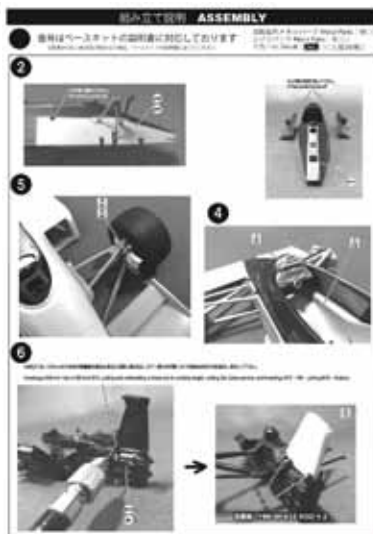

1/20 Scale CONVERSION KIT

ST27-TK2061 1/20 Type 98T 1987col. ¥17,280

ST27-TK2062 1/20 FW14 U.S.A.GP 1991 ¥7,452