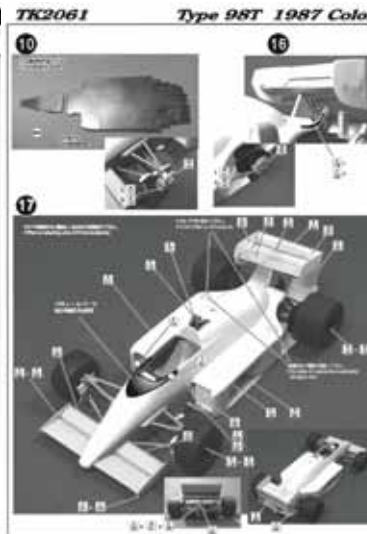

1/20 Scale CONVERSION KIT

ST27-TK2061 1/20 Type 98T 1987col. ¥17,280

ST27-TK2062 1/20 FW14 U.S.A.GP 1991 ¥7,452

contact us ~お問い合わせ先~

※価格は消費税8%を含めた総額表示となります。

有限会社 ジル GILLES COMPANY LIMITED

〒252-0815 神奈川県藤沢市石川1-9-3
《1-9-3, Ishikawa, Fujisawa Kanagawa Japan》

tel: 0466-90-3312

fax: 0466-90-3313

E-mail info@studio27.co.jp

1/24 Scale CONVERSION KIT

#79/80 LM 2012
組立説明書 ASSEMBLY INSTRUCTIONS

reproduction

このキットは、スケールモデルの製作に使用するための変換キットです。元のモデルは、1/24スケールのPORSCHE 911 GT3R #83-85/123000をベースとして製作されています。
This is transform kit and use 1/24 PORSCHE 911 GT3R #83-85/123000 as donor kit.