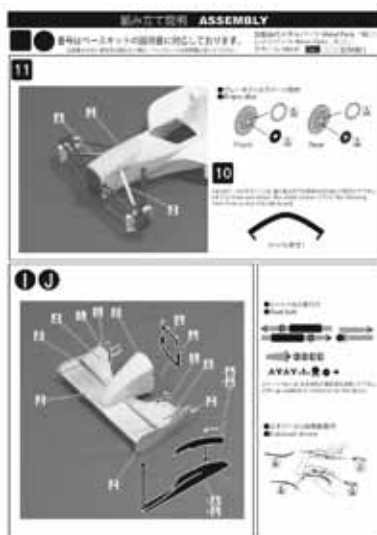

1/20 Scale CONVERSION KIT

ST27-TK2061 1/20 Type 98T 1987col. ¥17,280

ST27-TK2062 1/20 FW14 U.S.A.GP 1991 ¥7,452

contact us ~お問い合わせ先~

※価格は消費税8%を含めた総額表示となります。

有限会社 ジル GILLES COMPANY LIMITED

〒252-0815 神奈川県藤沢市石川1-9-3
《1-9-3, Ishikawa, Fujisawa Kanagawa Japan》

tel: 0466-90-3312

fax: 0466-90-3313

E-mail info@studio27.co.jp

1/24 Scale CONVERSION KIT

#79/80 LM 2012
組立説明書 ASSEMBLY INSTRUCTIONS

reproduction

このキットは、スケールモデルの製作に使用するための変換キットです。元のモデルは、1/24スケールのPORSCHE 911 GT3R #83-85/123000をベースとして製作されています。
This is transform kit and use 1/24 PORSCHE 911 GT3R #83-85/123000 as donor kit.