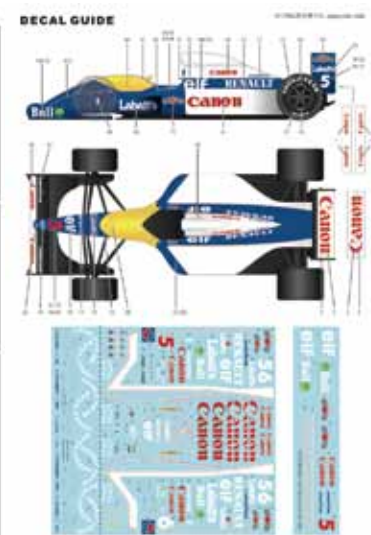

1/20 Scale CONVERSION KIT

ST27-TK2061 1/20 Type 98T 1987col. ¥17,280

ST27-TK2062 1/20 FW14 U.S.A.GP 1991 ¥7,452

contact us ~お問い合わせ先~

※価格は消費税8%を含めた総額表示となります。

有限会社 ジル GILLES COMPANY LIMITED

〒252-0815 神奈川県藤沢市石川1-9-3
《1-9-3, Ishikawa, Fujisawa Kanagawa Japan》

tel: 0466-90-3312

fax: 0466-90-3313

E-mail info@studio27.co.jp

1/24 Scale CONVERSION KIT

#79/80 LM 2012
組立説明書 ASSEMBLY INSTRUCTIONS

reproduction

このキットは、スケールモデルの製作に使用するための変換キットです。元のモデルは、1/24スケールのPORSCHE 911 GT3R #83-85/123000をベースとして製作されています。
This is transform kit and use 1/24 PORSCHE 911 GT3R #83-85/123000 as donor kit.