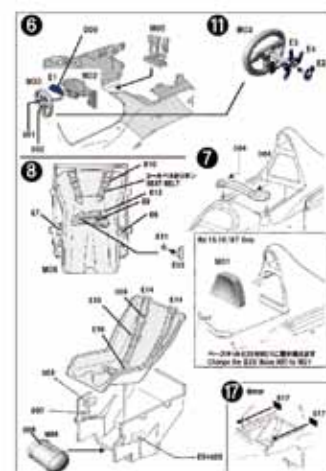

1/20 Scale Conversion KIT

1/20 TRANS KITS

MP4/9 1994 Monaco

※この商品はトランスキットです。制作には別途T社1/20 MP4/8をお求めください

1/20 TRANS KITS

MP4/9 1994 Belgian

※この商品はトランスキットです。制作には別途T社1/20 MP4/8をお求めください

ST27-TK2053

1/20 MP4/9 Monaco GP 1994 CONVERSION KIT from TAMIYA MP4/8

¥17,280

ST27-TK2054

1/20 MP4/9 Belgian GP 1994 CONVERSION KIT from TAMIYA MP4/8

¥17,280

1/20 Scale Detail UP parts

ST27-FP20123

1/20 MP4/8 Cockpit set

¥3,456

ST27-FP20124

1/20 MP4/8 Wing parts set

¥3,132

WOOD PARTS(NEW parts)

contact us ~お問い合わせ先~

※価格は消費税8%を含めた総額表示となります。

1/20 Type 78 Detail Up Parts

1/20 Type 78
Suspension&Brake set FRONT

1/20
Detail UP parts

1/20 Type 78
Suspension&Brake set REAR

1/20
Detail UP parts

ST27-FP20119
1/20 Type 78 Suspension
&Brake parts set FRONT
¥4,536

ST27-FP20120
1/20 Type 78 Suspension
&Brake parts set REAR
¥6,264