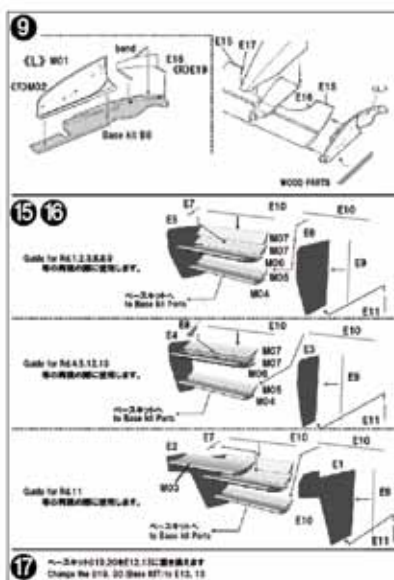

1/20 Scale Conversion KIT

1/20 TRANS KITS

MP4/9 1994 Monaco

※この商品はトランスキットです。制作には別途T社1/20 MP4/8をお求めください

1/20 TRANS KITS

MP4/9 1994 Belgian

※この商品はトランスキットです。制作には別途T社1/20 MP4/8をお求めください

ST27-TK2053

1/20 MP4/9 Monaco GP 1994 CONVERSION KIT from TAMIYA MP4/8

¥17,280

ST27-TK2054

1/20 MP4/9 Belgian GP 1994 CONVERSION KIT from TAMIYA MP4/8

¥17,280

1/20 Scale Detail UP parts

ST27-FP20123

1/20 MP4/8 Cockpit set

¥3,456

ST27-FP20124

1/20 MP4/8 Wing parts set

¥3,132

WOOD PARTS(NEW parts)

contact us ~お問い合わせ先~

※価格は消費税8%を含めた総額表示となります。

1/20 Type 78 Detail Up Parts

1/20 Type 78
Suspension&Brake set FRONT

1/20
Detail UP parts

1/20 Type 78
Suspension&Brake set REAR

1/20
Detail UP parts

ST27-FP20119
1/20 Type 78 Suspension
&Brake parts set FRONT
¥4,536

ST27-FP20120
1/20 Type 78 Suspension
&Brake parts set REAR
¥6,264