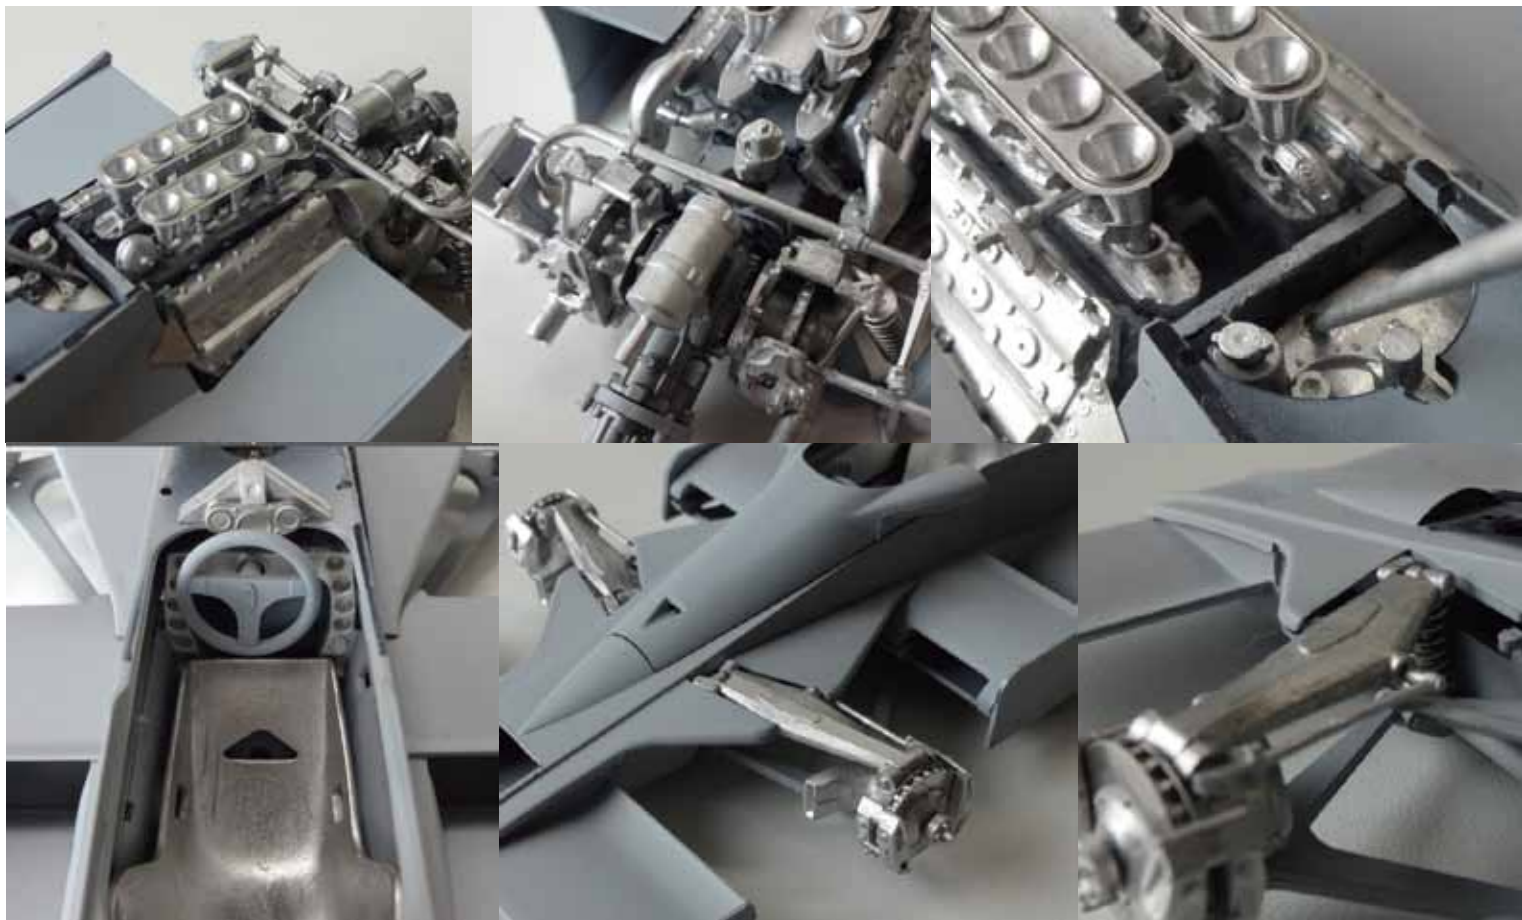

¥3,456

ST27-FP20124

1/20 MP4/8 Wing parts set

¥3,132

WOOD PARTS(NEW parts)

contact us ~お問い合わせ先~

※価格は消費税8%を含めた総額表示となります。

1/20 Type 78 Detail Up Parts