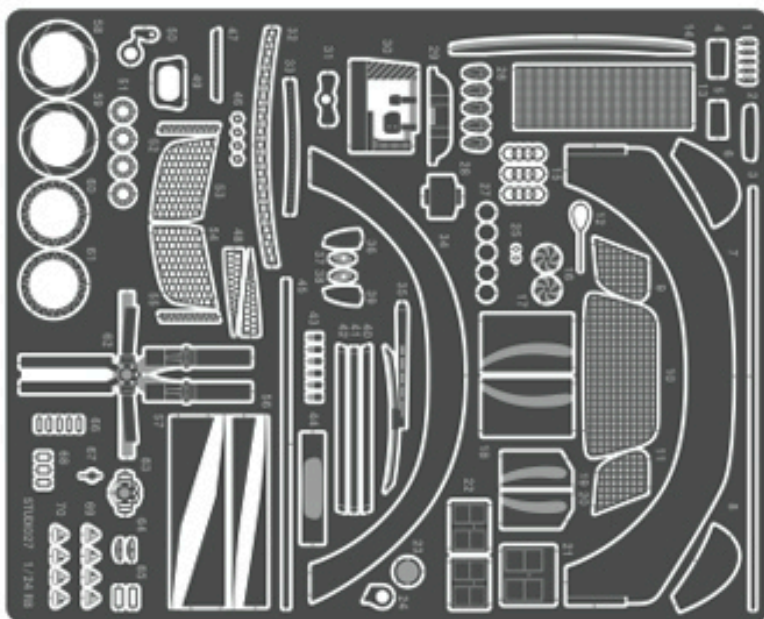

M38

M39

M43

M44

PARTS DETAIL

エッチング
ETCHING PARTS X 1

デカール
DECAL X 4

RECOMMENDED COLOR GUIDE 推奨ペイントガイド (TAMIYA COLOR)