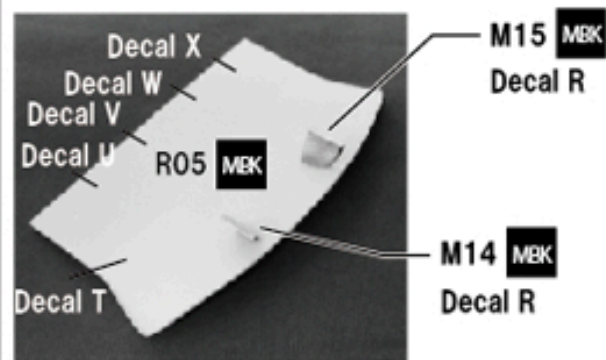

M38

M39

M43

M44

PARTS DETAIL

エッチング
ETCHING PARTS X 1

デカール
DECAL X 4

RECOMMENDED COLOR GUIDE 推奨ペイントガイド (TAMIYA COLOR)

 BLACK: ブラック	 SEMI GLOSS BLACK: セミグロス ブラック	 MATT BLACK: マットブラック	 GOLD: ゴールド (X-31)	 RED: レッド (X-7)
 SILVER: シルバー (X-13)	 WHITE: ホワイト	 CLEAR RED: クリアーレッド	 POLISH: ポリッシュ	

① Dashboard steering

② Brake

③ Rear diffuser