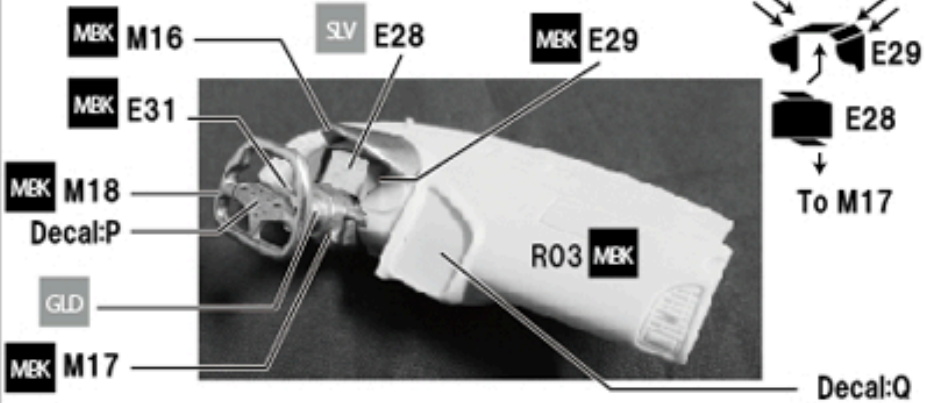

① Dashboard steering