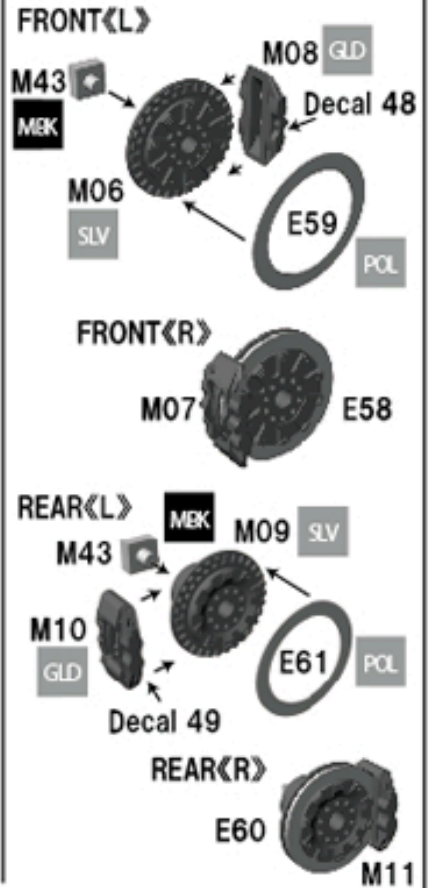

① Dashboard steering

② Brake

③ Rear diffuser

④ Rear wing

⑤ Front spoiler