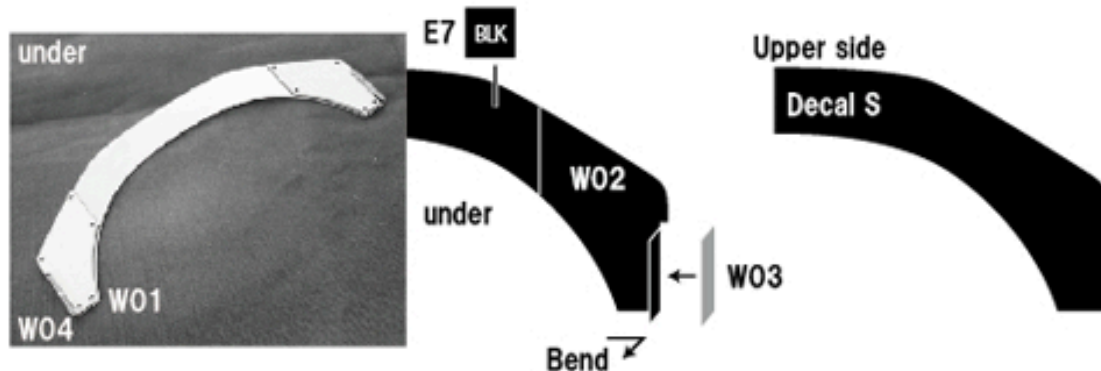

⑤ Front spoiler