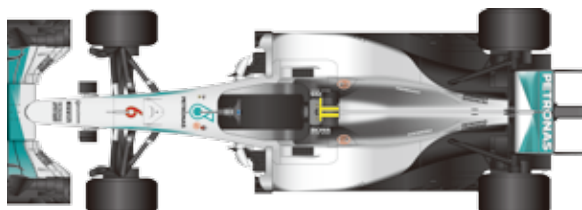

STUDIO27 (Multimedia KIT) F1 W07 Hybrid

平成 29 年 4 月 7 日 発行

新商品

出荷予定 【4月下旬】

1/43 SCALE

価格：15,120 円 (税込)

World Champion 2016

ロズベルグ初チャンピオンマシンを 1/43 スケールコレクションに !!

ロズベルグの初のドライバーズタイトル獲得

2016 年シーズンも 2015 年同様、圧倒的な戦闘能力を発揮し、コンストラクターズ、ロズベルグの初チャンピオンのダブルタイトルを獲得。

日本 GP、アブダビ GP 仕様を再現致しました。

ピットボード (エッチング製)
& デカールも付属

タイヤ以外は、全てメタル製品
※:掲載画像はイメージです。
開発中のため製品とは異なります。

■2016 年新レギュレーションに則して変更されたサイドポッドやリア廻り