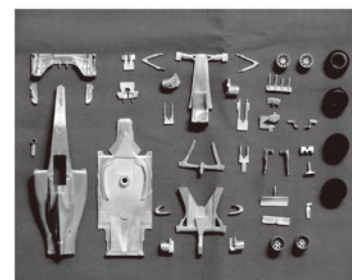

STUDIO27 (Multimedia KIT) F1 W07 Hybrid

平成 29 年 4 月 7 日 発行

新商品

出荷予定 【4月下旬】

1/43 SCALE

価格：15,120 円 (税込)

World Champion 2016

ロズベルグ初チャンピオンマシンを 1/43 スケールコレクションに !!

ロズベルグの初のドライバーズタイトル獲得

2016 年シーズンも 2015 年同様、圧倒的な戦闘能力を発揮し、コンストラクターズ、ロズベルグの初チャンピオンのダブルタイトルを獲得。

日本 GP、アブダビ GP 仕様を再現致しました。

ピットボード (エッチング製)
& デカールも付属

タイヤ以外は、全てメタル製品
※:掲載画像はイメージです。
開発中のため製品とは異なります。

■2016 年新レギュレーションに則して変更されたサイドポッドやリア廻り

■ギリギリまで後退させたフロントウイングステー、フロント足回りも忠実に再現しています。

■ドライバー頭上のエアインテークも忠実に再現しています。

■リアウイング上端の形状も忠実に再現しています。

GILLES'S SPIRITS in
STUDIO27
GILLES COMPANY LIMITED

製品発注表

製品番号	製品名	価格 (税込)	JANコード
ST27-FD43037	1/43 W07 World Champion 2016	¥ 15,120	4545310015130